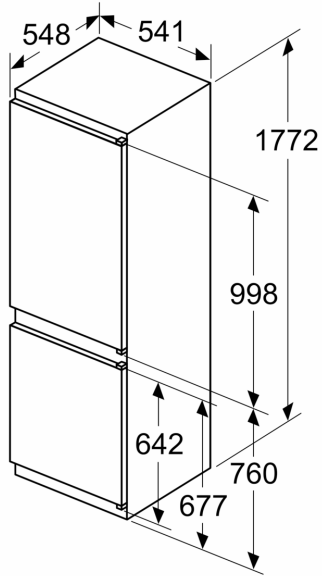

#### Dimensjoner

- Mål: H 177 x B 54 x D 55 cm
- Nisjemål(H x B x T): 177.5 cm x 56.0 cm x 55.0 cm

#### Teknisk informasjon

- Høyrehengslet dør, kan hengsles om
- Spenning: 220 - 240 V
- Klimaklasse: SN-ST
- Lengde av ledningen:230 cm

Måltegninger

mål i mm

Angitte møbeldørmål gjelder for en dørfuge på 4 mm.

Mål i mm