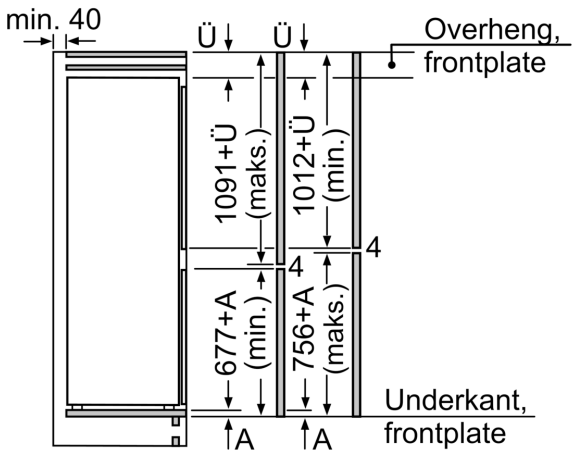

#### Dimensjoner

- Mål: H 177 x B 54 x D 55 cm
- Nisjemål(H x B x T): 177.5 cm x 56.0 cm x 55.0 cm

#### Teknisk informasjon

- Høyrehengslet dør, kan hengsles om
- Spenning: 220 - 240 V
- Klimaklasse: SN-ST
- Lengde av ledningen:230 cm

Måltegninger

mål i mm

Angitte møbeldørmål gjelder for en dørfuge på 4 mm.

Mål i mm