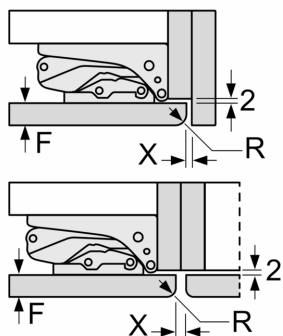

Maks. tillatt vekt på enhetsfrontene
 Enhetsfronter som overstiger tillatt vekt, kan forårsake skader og føre til at hengslene ikke fungerer slik de skal

Δ Vekt
 A: Høyde på apparatdør inklusive hengsler i mm
 B: Udempet hengsel, enhetsfront i kg
 C: Dempet hengsel, enhetsfront i kg
 D: Mulig tilleggsbelastning i kg med sett for tung belastning

A	B	C	D
1500-1750	22	22	B+5 / C+5
720-1400	19	19	
A1	15	19	
A2	15	19	

Mål i mm

Måltegninger

Mål i mm

Anbefalte spaltemål for flathengsel

F	R	X
16-19	0-3	2,5
20	0-1	3
	2-3	2,5
21	0-1	3
	2-3	2,5
22	0	4
	1	3,5
	2-3	3

Overhold de anbefalte spaltemålene i tabellen for å sikre at døren kan åpnes uten å skubbe borti skapet ved siden av. Dermed unngår du skader på kjøkkenskapet.