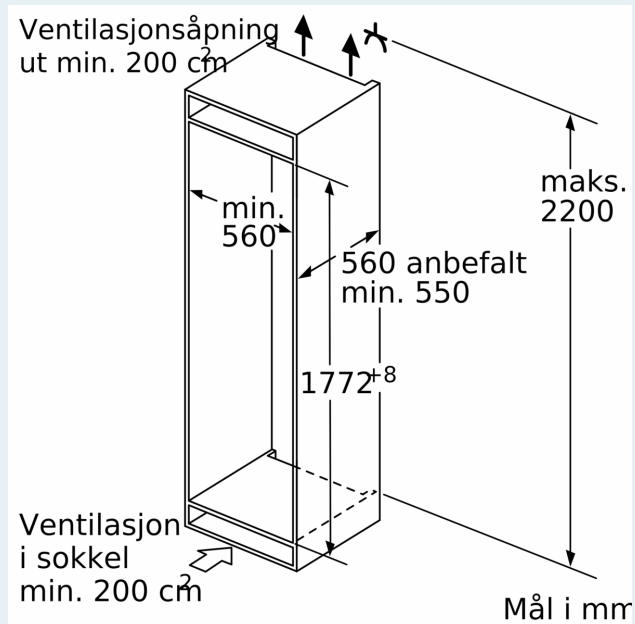

iQ500, Integreert kombiskap, 177.2 x 55.8 cm, soft close flathengsel KI86NEDDO

Måltegninger

Maks. tillatt vekt på enhetsfrontene
Enhetsfronter som overstiger tillatt vekt, kan forårsake skader og føre til at hengslene ikke fungerer slik de skal

Δ Vekt
A: Høyde på apparatdør inklusive hengsler i mm
B: Udempet hengsel, enhetsfront i kg
C: Dempet hengsel, enhetsfront i kg
D: Mulig tilleggsbelastning i kg med sett for tung belastning

A	B	C	D
1500-1750	22	22	B+5 / C+5
720-1400	19	19	
A1	15	19	
A2	15	19	

Mål i mm