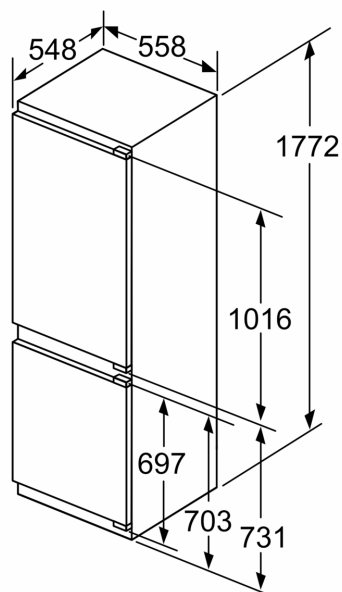

iQ500, Integreert kombiskap, 177.2 x 55.8 cm, soft close flathengsel KI86NEDDO

Måltegninger

Maks. tillatt vekt på enhetsfrontene
Enhetsfronter som overstiger tillatt vekt, kan forårsake skader og føre til at hengslene ikke fungerer slik de skal

Δ Vekt
A: Høyde på apparatdør inklusive hengsler i mm
B: Udempet hengsel, enhetsfront i kg
C: Dempet hengsel, enhetsfront i kg
D: Mulig tilleggsbelastning i kg med sett for tung belastning

A	B	C	D
1500-1750	22	22	B+5 / C+5
720-1400	19	19	
A1	15	19	
A2	15	19	

Mål i mm