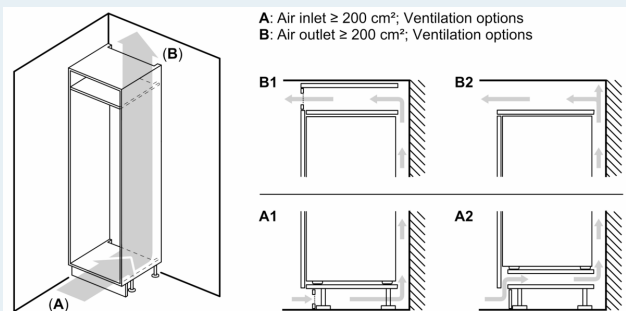

iQ500, Integreert kombiskap, 177.2 x 55.8 cm, soft close flathengsel KI86NEDDO

Måltegninger