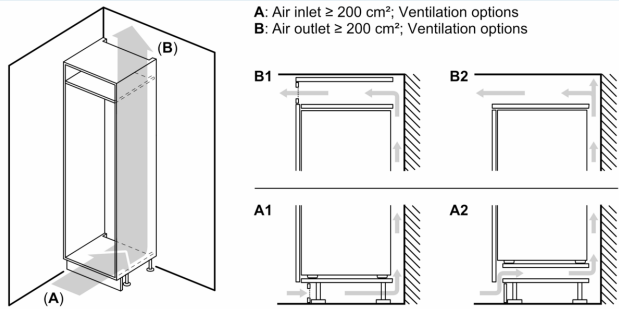

Dimensjoner

- Mål: H 177 x B 56 x D 55 cm
- Nisjemål(H x B x T): 177.5 cm x 56.0 cm x 55.0 cm

Teknisk informasjon

- easy installation
- Flathengsler - Door on door, med softClose
- Høyrehengslet dør, kan hengsles om
- Justerbare føtter foran, hjul bak
- Spenning: 220 - 240 V

Tilbehør:

- 3 x Eggholder, 1 x Isteringsbrett

**iQ500, Integreert kombiskap, 177.2
x 55.8 cm, soft close flathengsel
KI86NADD0**

Måltegninger

Maks. tillatt vekt på enhetsfrontene
 Enhetsfronter som overstiger tillatt vekt, kan forårsake skader og føre til at hengslene ikke fungerer slik de skal