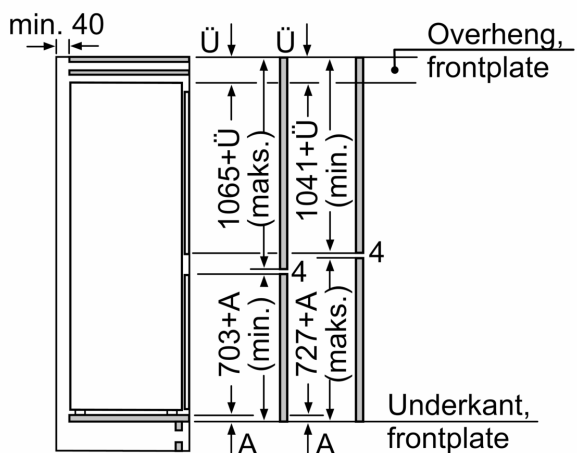

Dimensjoner

- Mål: H 177 x B 56 x D 55 cm
- Nisjemål(H x B x T): 177.5 cm x 56.0 cm x 55.0 cm

Teknisk informasjon

- easy installation
- Flathengsler - Door on door, med softClose
- Høyrehengslet dør, kan hengsles om
- Justerbare føtter foran, hjul bak
- Spenning: 220 - 240 V

Tilbehør:

- 3 x Eggholder, 1 x Isteringsbrett

**iQ500, Integreert kombiskap, 177.2
x 55.8 cm, soft close flathengsel
KI86NADD0**

Måltegninger

Maks. tillatt vekt på enhetsfrontene
 Enhetsfronter som overstiger tillatt vekt, kan forårsake skader og føre til at hengslene ikke fungerer slik de skal

Mål i mm

Måltegninger

De angitte møbeldørmålene gjelder for en dørfuge på 4 mm.

Mål i mm

Mål i mm
Anbefalte spaltemål for flathengsel

F	R	X
16-19	0-3	2,5
20	0-1	3
	2-3	2,5
21	0-1	3
	2-3	2,5
22	0	4
	1	3,5
	2-3	3