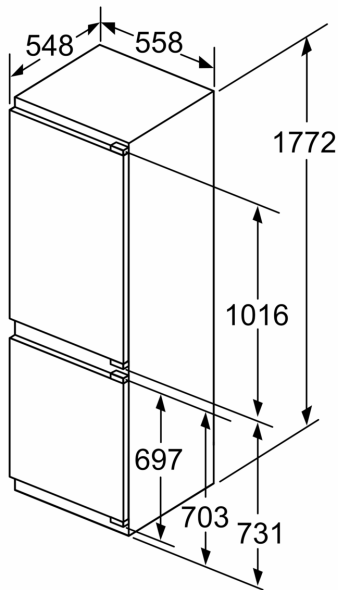

Dimensjoner

- Mål: H 177 x B 56 x D 55 cm
- Nisjemål(H x B x T): 177.5 cm x 56.0 cm x 55.0 cm

Teknisk informasjon

- easy installation
- Flathengsler - Door on door, med softClose
- Høyrehengslet dør, kan hengsles om
- Justerbare føtter foran, hjul bak
- Spenning: 220 - 240 V

Tilbehør:

- 3 x Eggholder, 1 x Isteringsbrett

**iQ500, Integreert kombiskap, 177.2
x 55.8 cm, soft close flathengsel
KI86NADD0**

Måltegninger

Maks. tillatt vekt på enhetsfrontene
 Enhetsfronter som overstiger tillatt vekt, kan forårsake skader og føre til at hengslene ikke fungerer slik de skal

Δ Vekt
 A: Høyde på apparatdør inklusive hengsler i mm
 B: Udempet hengsel, enhetsfront i kg
 C: Dempet hengsel, enhetsfront i kg
 D: Mulig tilleggsbelastning i kg med sett for tung belastning

A	B	C	D
1500-1750	22	22	B+5 / C+5
720-1400	19	19	
A1	15	19	
A2	15	19	

Mål i mm

Måltegninger

De angitte møbeldørmålene gjelder for en dørfuge på 4 mm.

Mål i mm

Mål i mm
Anbefalte spaltemål for flathengsel

F	R	X
16-19	0-3	2,5
20	0-1	3
	2-3	2,5
21	0-1	3
	2-3	2,5
22	0	4
	1	3,5
	2-3	3