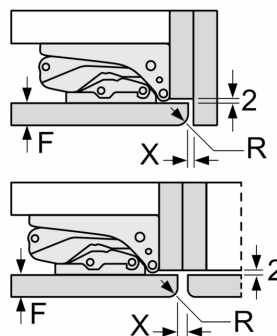

Δ Vekt
 A: Høyde på apparatdør inklusive hengsler i mm
 B: Udempet hengsel, enhetsfront i kg
 C: Dempet hengsel, enhetsfront i kg
 D: Mulig tilleggsbelastning i kg med sett for tung belastning

A	B	C	D
1500-1750	22	22	B+5 / C+5
720-1400	19	19	
A1	15	19	
A2	15	19	

Mål i mm

Måltegninger

De angitte møbeldørmålene gjelder for en dørfuge på 4 mm.

Mål i mm

Mål i mm
Anbefalte spaltemål for flathengsel

F	R	X
16-19	0-3	2,5
20	0-1	3
	2-3	2,5
21	0-1	3
	2-3	2,5
22	0	4
	1	3,5
	2-3	3

Overhold de anbefalte spaltemålene i tabellen for å sikre at døren kan åpnes uten å skubbe borti skapet ved siden av. Dermed unngår du skader på kjøkkenskapet.