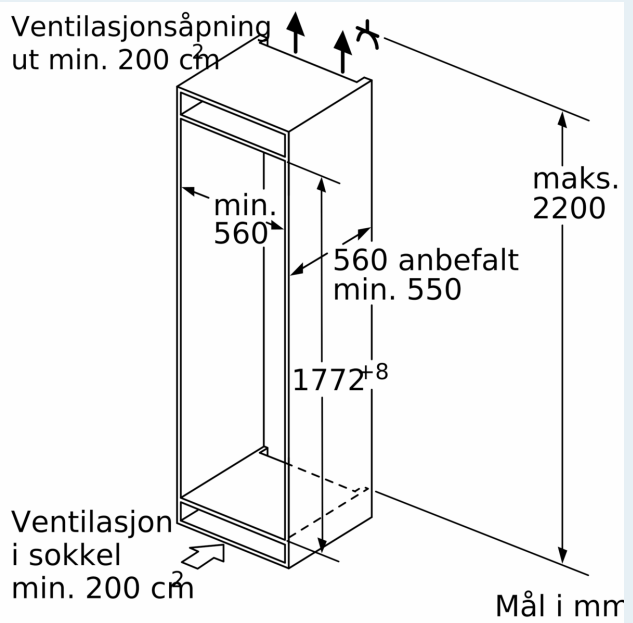

Dimensjoner

- Mål: H 177 x B 56 x D 55 cm
- Nisjemål(H x B x T): 177.5 cm x 56.0 cm x 55.0 cm

Teknisk informasjon

- easy installation
- Flathengsler - Door on door, med softClose
- Høyrehengslet dør, kan hengsles om
- Justerbare føtter foran, hjul bak
- Spenning: 220 - 240 V

Tilbehør:

- 3 x Eggholder, 1 x Isteringsbrett

**iQ500, Integreert kombiskap, 177.2
x 55.8 cm, soft close flathengsel
KI86NADD0**

Måltegninger

Maks. tillatt vekt på enhetsfrontene
 Enhetsfronter som overstiger tillatt vekt, kan forårsake skader og føre til at hengslene ikke fungerer slik de skal

Δ Vekt
 A: Høyde på apparatdør inklusive hengsler i mm
 B: Udempet hengsel, enhetsfront i kg
 C: Dempet hengsel, enhetsfront i kg
 D: Mulig tilleggsbelastning i kg med sett for tung belastning

A	B	C	D
1500-1750	22	22	B+5 / C+5
720-1400	19	19	
A1	15	19	
A2	15	19	

Mål i mm

Måltegninger

De angitte møbeldørmålene gjelder for en dørfuge på 4 mm.

Mål i mm

Mål i mm
Anbefalte spaltemål for flathengsel

F	R	X
16-19	0-3	2,5
20	0-1	3
	2-3	2,5
21	0-1	3
	2-3	2,5
22	0	4
	1	3,5
	2-3	3