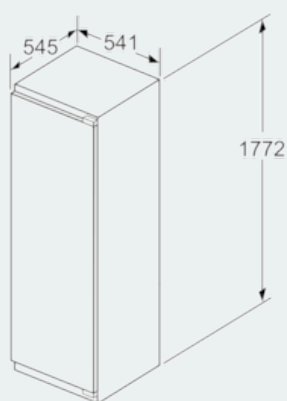

Frysedel

- **** -fryser: 34 l nyttevolum
- Innfrysingskapasitet: 3 kg per døgn
- Lagringstid ved strøbrudd: 22 timer
- Fryserom til pizza

Teknisk informasjon

- Høyrehengslet dør, kan hengsles om

iQ300, Integrert kjøleskap med
frysedel, 177.5 x 56 cm
KI82LVS30

Måltegninger

Mål i mm