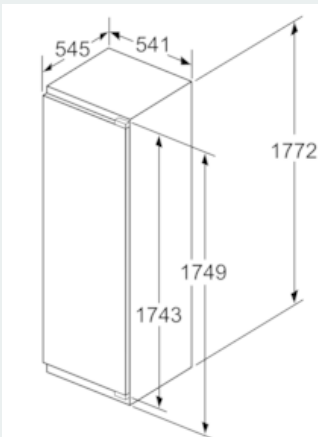

Måltegninger

Maks. tillatt vekt på møbelfrontene

Hvis det monteres møbeldører som overskrider den tillatte vekten, kan dette føre til skader og hengselet kan fungere dårligere.

T: Apparathøyde inklusive hengsler i mm:	Udempet hengsel Dør i kg:	Dempet hengsel Dør i kg:
1500-1750	22	22

Mål i mm

Anbefalte spaltemål for flathengsel

F	R	X
16-19	0-3	2,5
20	0-1	3
	2-3	2,5
21	0-1	3
	2-3	2,5
22	0	4
	1	3,5
	2-3	3

Overhold de anbefalte spaltemålene i tabellen for å sikre at døren kan åpnes uten å skubbe borti skapet ved siden av. Dermed unngår du skader på kjøkkenskapet.

Mål i mm

Mål i mm

Mål i mm