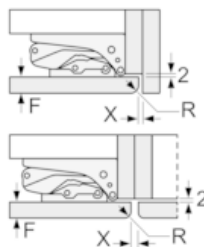

Måltegninger

Maks. tillatt vekt på møbelfrontene

Hvis det monteres møbeldører som overskrider den tillatte vekten, kan dette føre til skader og hengselet kan fungere dårligere.

T: Apparathøyde inklusive hengsler i mm:	Udempet hengsel Dør i kg:	Dempet hengsel Dør i kg:
1500-1750	22	22

Mål i mm

Anbefalte spaltemål for flathengsel

F	R	X
16-19	0-3	2,5
20	0-1	3
	2-3	2,5
21	0-1	3
	2-3	2,5
22	0	4
	1	3,5
	2-3	3

Overhold de anbefalte spaltemålene i tabellen for å sikre at døren kan åpnes uten å skubbe borti skapet ved siden av. Dermed unngår du skader på kjøkkenskapet.

Mål i mm

Mål i mm

Mål i mm