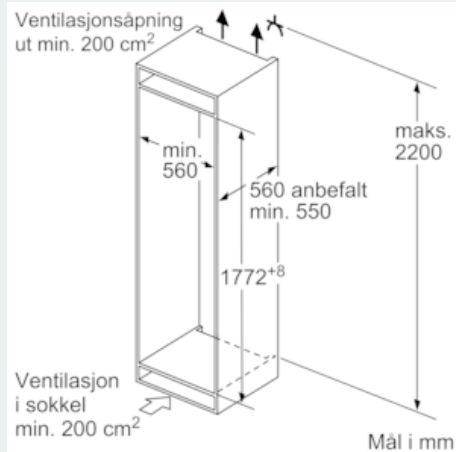

Måltegninger

Maks. tillatt vekt på møbelfrontene

Hvis det monteres møbeldører som overskrider den tillatte vekten, kan dette føre til skader og hengselet kan fungere dårligere.

T: Apparathøyde inklusive hengsler i mm:	Udempet hengsel Dør i kg:	Dempet hengsel Dør i kg:
1500-1750	22	22

Mål i mm

Anbefalte spaltemål for flathengsel

F	R	X
16-19	0-3	2,5
20	0-1	3
	2-3	2,5
21	0-1	3
	2-3	2,5
22	0	4
	1	3,5
	2-3	3

Overhold de anbefalte spaltemålene i tabellen for å sikre at døren kan åpnes uten å skubbe borti skapet ved siden av. Dermed unngår du skader på kjøkkenskapet.

Mål i mm

Mål i mm

Mål i mm