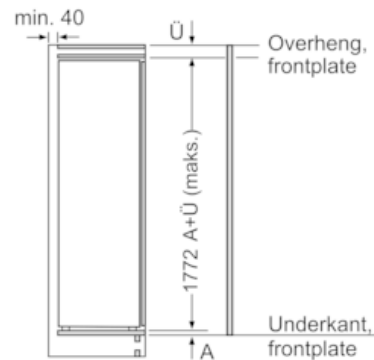

Måltegninger

Maks. tillatt vekt på møbelfrontene

Hvis det monteres møbeldører som overskrider den tillatte vekten, kan dette føre til skader og hengselet kan fungere dårligere.

T: Apparathøyde inklusive hengsler i mm:	Udempet hengsel Dør i kg:	Dempet hengsel Dør i kg:
1500-1750	22	22

Mål i mm

Anbefalte spaltemål for flathengsel

F	R	X
16-19	0-3	2,5
20	0-1	3
	2-3	2,5
21	0-1	3
	2-3	2,5
22	0	4
	1	3,5
	2-3	3

Overhold de anbefalte spaltemålene i tabellen for å sikre at døren kan åpnes uten å skubbe borti skapet ved siden av. Dermed unngår du skader på kjøkkenskapet.

Mål i mm

Mål i mm

Mål i mm