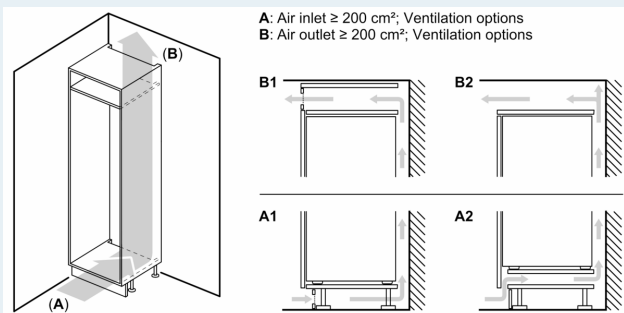

Frysedel

- Net volum (frys):34 l
- Frysekapasitet (24t):
- 2.5 kg
- Oppbevaringstid ved strømbrudd : 18 t
- Fryserom til pizza
- Tilbehør: 1 isterningbrett
- 1 fryserom med klaff
- ingen

Dimensjoner

- Mål: H 177 x B 56 x D 55 cm
- Nisjemål(H x B x T): 177.5 cm x 56.0 cm x 55.0 cm

Teknisk informasjon

- Høyrehengslet dør, kan hengsles om
- Justerbare føtter foran, hjul bak
- Lengde av ledningen:230 cm
- Klimaklasse: SN-ST
- Spennning: 220 - 240 V

Tilbehør:

- 1 x Tilbehør til kjøøl, 3 x Eggholder, 1 x Isterningsbrett

**iQ500, Integrrert kjøleskap med
frysedel, 177.5 x 56 cm, soft close
flathengsel
KI82LSDD0**

Måltegninger

Maks. tillatt vekt på enhetsfrontene

Enhetsfronter som overstiger tillatt vekt, kan forårsake skader og føre til at hengslene ikke fungerer slik de skal