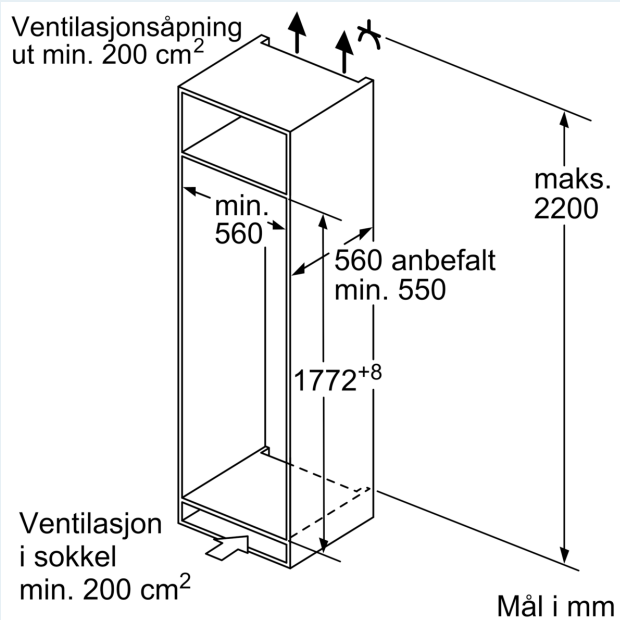

Frysedel

- Net volum (frys):34 l
- Frysekapasitet (24t):
- 2.5 kg
- Oppbevaringstid ved strømbrudd : 18 t
- Fryserom til pizza
- Tilbehør: 1 isterningbrett
- 1 fryserom med klaff
- ingen

Dimensjoner

- Mål: H 177 x B 56 x D 55 cm
- Nisjemål(H x B x T): 177.5 cm x 56.0 cm x 55.0 cm

**iQ500, Integrrert kjøleskap med
frysedel, 177.5 x 56 cm, soft close
flathengsel
KI82LSDD0**

Måltegninger

Maks. tillatt vekt på enhetsfrontene

Enhetsfronter som overstiger tillatt vekt, kan forårsake skader og føre til at hengslene ikke fungerer slik de skal

Δ Vekt
 A: Høyde på apparatdør inklusive hengsler i mm
 B: Udempet hengsel, enhetsfront i kg
 C: Dempet hengsel, enhetsfront i kg
 D: Mulig tilleggsbelastning i kg med sett for tung belastning

A	B	C	D
1500-1750	22	22	
720-1400	19	19	B+5 / C+5
A1	15	19	
A2	15	19	

Mål i mm

Mål i mm

Måltegninger

Mål i mm Anbefalte spaltemål for flathengsel

F	R	X
16-19	0-3	2,5
20	0-1	3
	2-3	2,5
21	0-1	3
	2-3	2,5
22	0	4
	1	3,5
	2-3	3

Overhold de anbefalte spaltemålene i tabellen for å sikre at døren kan åpnes uten å skubbe borti skapet ved siden av. Dermed unngår du skader på kjøkkenskapet.