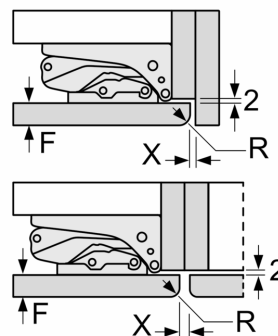

Δ Vekt
 A: Høyde på apparatdør inklusive hengsler i mm
 B: Udempet hengsel, enhetsfront i kg
 C: Dempet hengsel, enhetsfront i kg
 D: Mulig tilleggsbelastning i kg med sett for tung belastning

A	B	C	D
1500-1750	22	22	
720-1400	19	19	B+5 / C+5
A1	15	19	
A2	15	19	

Mål i mm

Mål i mm

Måltegninger

Mål i mm Anbefalte spaltemål for flathengsel

F	R	X
16-19	0-3	2,5
20	0-1	3
	2-3	2,5
21	0-1	3
	2-3	2,5
22	0	4
	1	3,5
	2-3	3

Overhold de anbefalte spaltemålene i tabellen for å sikre at døren kan åpnes uten å skubbe borti skapet ved siden av. Dermed unngår du skader på kjøkkenskapet.