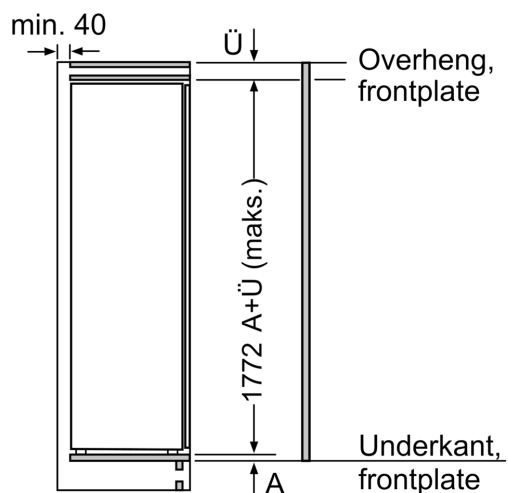

**iQ500, Integrrert kjøleskap med
frysedel, 177.5 x 56 cm, soft close
flathengsel
KI82LSDD0**

Måltegninger

Maks. tillatt vekt på enhetsfrontene

Enhetsfronter som overstiger tillatt vekt, kan forårsake skader og føre til at hengslene ikke fungerer slik de skal

Mål i mm

Mål i mm

Måltegninger

Mål i mm Anbefalte spaltemål for flathengsel

F	R	X
16-19	0-3	2,5
20	0-1	3
	2-3	2,5
21	0-1	3
	2-3	2,5
22	0	4
	1	3,5
	2-3	3

Overhold de anbefalte spaltemålene i tabellen for å sikre at døren kan åpnes uten å skubbe borti skapet ved siden av. Dermed unngår du skader på kjøkkenskapet.