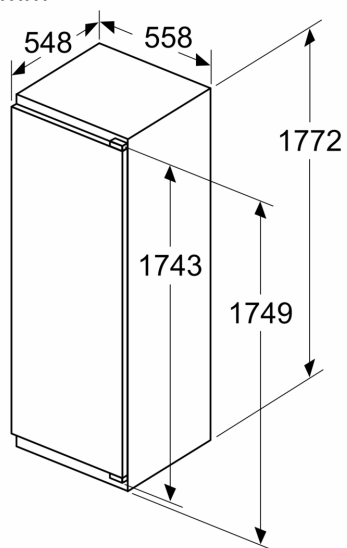

Frysedel

- Net volum (frys):34 l
- Frysekapasitet (24t):
- 2.5 kg
- Oppbevaringstid ved strømbrudd : 18 t
- Fryserom til pizza
- Tilbehør: 1 isterningbrett
- 1 fryserom med klaff
- ingen

Dimensjoner

- Mål: H 177 x B 56 x D 55 cm
- Nisjemål(H x B x T): 177.5 cm x 56.0 cm x 55.0 cm

**iQ500, Integrrert kjøleskap med
frysedel, 177.5 x 56 cm, soft close
flathengsel
KI82LSDD0**

Måltegninger

Maks. tillatt vekt på enhetsfrontene

Enhetsfronter som overstiger tillatt vekt, kan forårsake skader og føre til at hengslene ikke fungerer slik de skal

Δ Vekt
 A: Høyde på apparatdør inklusive hengsler i mm
 B: Udempet hengsel, enhetsfront i kg
 C: Dempet hengsel, enhetsfront i kg
 D: Mulig tilleggsbelastning i kg med sett for tung belastning

A	B	C	D
1500-1750	22	22	
720-1400	19	19	B+5 / C+5
A1	15	19	
A2	15	19	

Mål i mm

Mål i mm

Måltegninger

Mål i mm Anbefalte spaltemål for flathengsel

F	R	X
16-19	0-3	2,5
20	0-1	3
	2-3	2,5
21	0-1	3
	2-3	2,5
22	0	4
	1	3,5
	2-3	3

Overhold de anbefalte spaltemålene i tabellen for å sikre at døren kan åpnes uten å skubbe borti skapet ved siden av. Dermed unngår du skader på kjøkkenskapet.