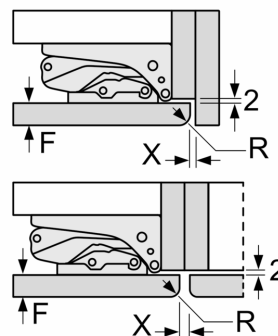

Måltegninger

Maks. tillatt vekt på enhetsfrontene

Enhetsfronter som overstiger tillatt vekt, kan forårsake skader og føre til at hengslene ikke fungerer slik de skal

Δ Vekt
 A: Høyde på apparatdør inklusive hengsler i mm
 B: Udempet hengsel, enhetsfront i kg
 C: Dempet hengsel, enhetsfront i kg
 D: Mulig tilleggsbelastning i kg med sett for tung belastning

A	B	C	D
1500-1750	22	22	B+5 / C+5
720-1400	19	19	
A1	15	19	
A2	15	19	

Mål i mm

Mål i mm

Måltegninger

Mål i mm Anbefalte spaltemål for flathengsel

F	R	X
16-19	0-3	2,5
20	0-1	3
	2-3	2,5
21	0-1	3
	2-3	2,5
22	0	4
	1	3,5
	2-3	3

Overhold de anbefalte spaltemålene i tabellen for å sikre at døren kan åpnes uten å skubbe borti skapet ved siden av. Dermed unngår du skader på kjøkkenskapet.