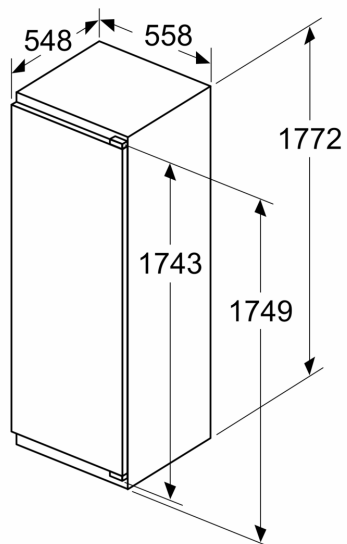

Kjøledel

- 6 hyller av sikkerhetsglass, hvorav 5 er justerbare
- Forkrommet flaskestativ

Ferskhetssystem

- 2 freshBoxes

Frysedel

Dimensjoner

- Mål: H 177 x B 54 x D 55 cm
- Nisjemål(H x B x T): 177.5 cm x 56.0 cm x 55.0 cm

Måltegninger

Maks. tillatt vekt på enhetsfrontene

Enhetsfronter som overstiger tillatt vekt, kan forårsake skader og føre til at hengslene ikke fungerer slik de skal

Δ Vekt
 A: Høyde på apparatdør inklusive hengsler i mm
 B: Udempet hengsel, enhetsfront i kg
 C: Dempet hengsel, enhetsfront i kg
 D: Mulig tilleggsbelastning i kg med sett for tung belastning

A	B	C	D
1500-1750	22	22	B+5 / C+5
720-1400	19	19	
A1	15	19	
A2	15	19	

Mål i mm

Mål i mm

Måltegninger

Mål i mm Anbefalte spaltemål for flathengsel

F	R	X
16-19	0-3	2,5
20	0-1	3
	2-3	2,5
21	0-1	3
	2-3	2,5
22	0	4
	1	3,5
	2-3	3