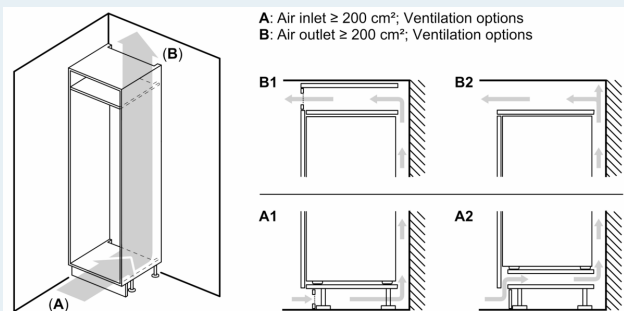

Kjøledel

- 6 hyller av sikkerhetsglass, hvorav 5 er justerbare
- Forkrommet flaskestativ

Ferskhetssystem

- 2 freshBoxes

Frysedel

Dimensjoner

- Mål: H 177 x B 54 x D 55 cm
- Nisjemål(H x B x T): 177.5 cm x 56.0 cm x 55.0 cm

Teknisk informasjon

- Lengde av ledningen:230 cm
- Klimaklasse: SN-ST
- Spenning: 220 - 240 V

Tilbehør:

- 1 x Tilbehør til kjøøl, 3 x Eggholder

iQ300, Integriert kjøleskap, 177.5 x 56 cm, flathengsel KI81RVFEO

Måltegninger

Maks. tillatt vekt på enhetsfrontene

Enhetsfronter som overstiger tillatt vekt, kan forårsake skader og føre til at hengslene ikke fungerer slik de skal

Δ Vekt
 A: Høyde på apparatdør inklusive hengsler i mm
 B: Udempet hengsel, enhetsfront i kg
 C: Dempet hengsel, enhetsfront i kg
 D: Mulig tilleggsbelastning i kg med sett for tung belastning