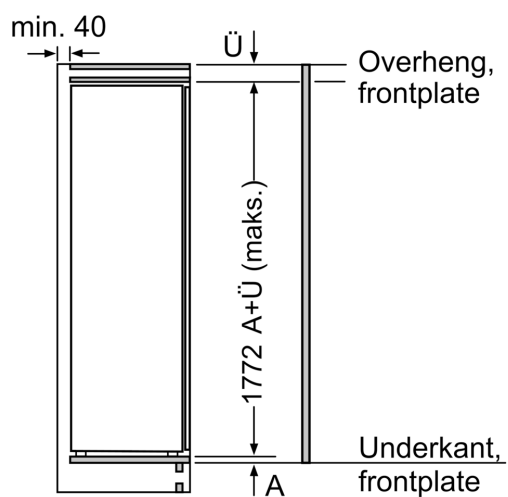

Kjøledel

- 6 hyller av sikkerhetsglass, hvorav 5 er justerbare
- Forkrommet flaskestativ

Ferskhetssystem

- 2 freshBoxes

Frysedel

Dimensjoner

- Mål: H 177 x B 54 x D 55 cm
- Nisjemål(H x B x T): 177.5 cm x 56.0 cm x 55.0 cm

Måltegninger

Maks. tillatt vekt på enhetsfrontene

Enhetsfronter som overstiger tillatt vekt, kan forårsake skader og føre til at hengslene ikke fungerer slik de skal

Δ Vekt
 A: Høyde på apparatdør inklusive hengsler i mm
 B: Udempet hengsel, enhetsfront i kg
 C: Dempet hengsel, enhetsfront i kg
 D: Mulig tilleggsbelastning i kg med sett for tung belastning

A	B	C	D
1500-1750	22	22	B+5 / C+5
720-1400	19	19	
A1	15	19	
A2	15	19	

Mål i mm

Mål i mm

Måltegninger

Mål i mm Anbefalte spaltemål for flathengsel

F	R	X
16-19	0-3	2,5
20	0-1	3
	2-3	2,5
21	0-1	3
	2-3	2,5
22	0	4
	1	3,5
	2-3	3