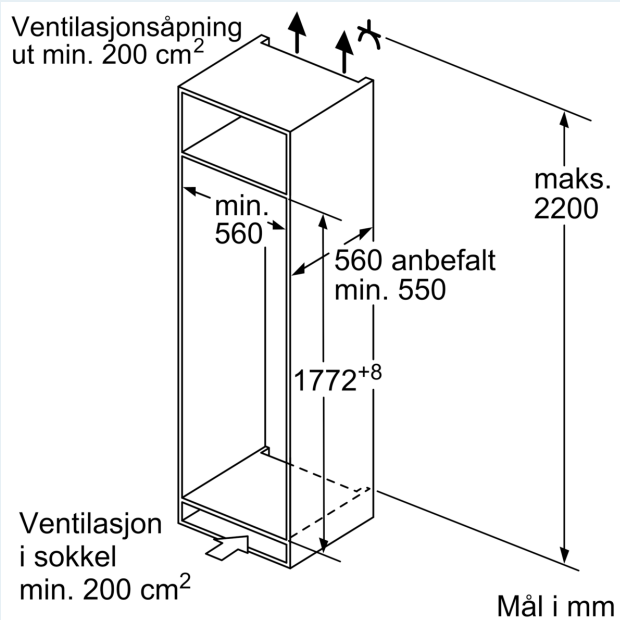

Kjøledel

- 6 hyller av sikkerhetsglass, hvorav 5 er justerbare
- Forkrommet flaskestativ

Ferskhetssystem

- 2 freshBoxes

Frysedel

Dimensjoner

- Mål: H 177 x B 54 x D 55 cm
- Nisjemål(H x B x T): 177.5 cm x 56.0 cm x 55.0 cm

Teknisk informasjon

- Lengde av ledningen:230 cm
- Klimaklasse: SN-ST
- Spenning: 220 - 240 V

Tilbehør:

- 1 x Tilbehør til kjøøl, 3 x Eggholder

iQ300, Integriert kjøleskap, 177.5 x 56 cm, flathengsel KI81RVFEO

Måltegninger

Maks. tillatt vekt på enhetsfrontene

Enhetsfronter som overstiger tillatt vekt, kan forårsake skader og føre til at hengslene ikke fungerer slik de skal

Δ Vekt
 A: Høyde på apparatdør inklusive hengsler i mm
 B: Udempet hengsel, enhetsfront i kg
 C: Dempet hengsel, enhetsfront i kg
 D: Mulig tilleggsbelastning i kg med sett for tung belastning

A	B	C	D
1500-1750	22	22	B+5 / C+5
720-1400	19	19	
A1	15	19	
A2	15	19	

Mål i mm

Mål i mm

Måltegninger

Mål i mm Anbefalte spaltemål for flathengsel

F	R	X
16-19	0-3	2,5
20	0-1	3
	2-3	2,5
21	0-1	3
	2-3	2,5
22	0	4
	1	3,5
	2-3	3