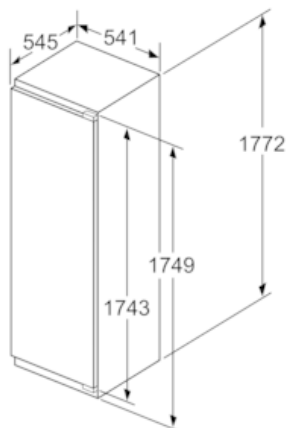

Teknisk informasjon

- Høyrehengslet dør, kan hengsles om

iQ300, Integrert kjøleskap, 177.5 x 56 cm KI81RVF30

Måltegninger

Maks. tillatt vekt på møbelfrontene

Hvis det monteres møbeldører som overskrider den tillatte vekten, kan dette føre til skader og hengselet kan fungere dårligere.

T: Apparathøyde inklusive hengsler i mm:	Udempet hengsel Dør i kg:	Dempet hengsel Dør i kg:
1500-1750	22	22

Mål i mm

Anbefalte spaltemål for flathengsel

F	R	X
16-19	0-3	2,5
20	0-1	3
	2-3	2,5
21	0-1	3
	2-3	2,5
22	0	4
	1	3,5
	2-3	3

Overhold de anbefalte spaltemålene i tabellen for å sikre at døren kan åpnes uten å skubbe borti skapet ved siden av. Dermed unngår du skader på kjøkkenskapet.

Mål i mm

Mål i mm