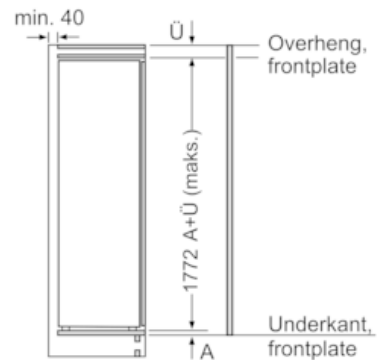

Teknisk informasjon

- Høyrehengslet dør, kan hengsles om

iQ300, Integrert kjøleskap, 177.5 x 56 cm KI81RVF30

Måltegninger

Maks. tillatt vekt på møbelfrontene

Hvis det monteres møbeldører som overskrider den tillatte vekten, kan dette føre til skader og hengselet kan fungere dårligere.

T: Apparathøyde inklusive hengsler i mm:	Udempet hengsel Dør i kg:	Dempet hengsel Dør i kg:
1500-1750	22	22

Mål i mm

Anbefalte spaltemål for flathengsel

F	R	X
16-19	0-3	2,5
20	0-1	3
	2-3	2,5
21	0-1	3
	2-3	2,5
22	0	4
	1	3,5
	2-3	3

Overhold de anbefalte spaltemålene i tabellen for å sikre at døren kan åpnes uten å skubbe borti skapet ved siden av. Dermed unngår du skader på kjøkkenskapet.

Mål i mm

Mål i mm