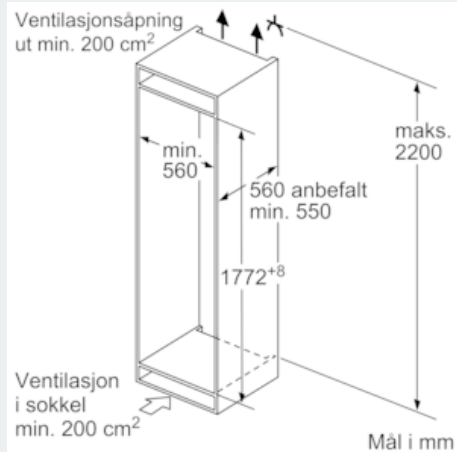

Teknisk informasjon

- Høyrehengslet dør, kan hengsles om

iQ300, Integrert kjøleskap, 177.5 x 56 cm KI81RVF30

Måltegninger

Maks. tillatt vekt på møbelfrontene

Hvis det monteres møbeldører som overskrider den tillatte vekten, kan dette føre til skader og hengselet kan fungere dårligere.

T: Apparathøyde inklusive hengsler i mm:	Udempet hengsel Dør i kg:	Dempet hengsel Dør i kg:
1500-1750	22	22

Mål i mm

Anbefalte spaltemål for flathengsel

F	R	X
16-19	0-3	2,5
20	0-1	3
	2-3	2,5
21	0-1	3
	2-3	2,5
22	0	4
	1	3,5
	2-3	3

Overhold de anbefalte spaltemålene i tabellen for å sikre at døren kan åpnes uten å skubbe borti skapet ved siden av. Dermed unngår du skader på kjøkkenskapet.

Mål i mm

Mål i mm