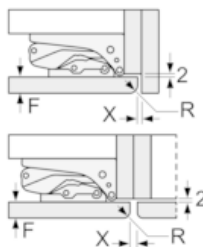

Teknisk informasjon

- Høyrehengslet dør, kan hengsles om

iQ300, Integrert kjøleskap, 177.5 x 56 cm KI81RVF30

Måltegninger

Maks. tillatt vekt på møbelfrontene

Hvis det monteres møbeldører som overskrider den tillatte vekten, kan dette føre til skader og hengselet kan fungere dårligere.

T: Apparathøyde inklusive hengsler i mm:	Udempet hengsel Dør i kg:	Dempet hengsel Dør i kg:
1500-1750	22	22

Mål i mm

Anbefalte spaltemål for flathengsel

F	R	X
16-19	0-3	2,5
20	0-1	3
	2-3	2,5
21	0-1	3
	2-3	2,5
22	0	4
	1	3,5
	2-3	3

Overhold de anbefalte spaltemålene i tabellen for å sikre at døren kan åpnes uten å skubbe borti skapet ved siden av. Dermed unngår du skader på kjøkkenskapet.

Mål i mm

Mål i mm