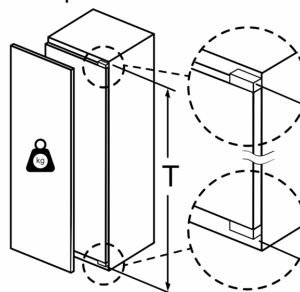

F	R	X
16-19		0-3	2,5
20		0-1	3
		2-3	2,5
21		0-1	3
		2-3	2,5
22		0	4
		1	3,5
		2-3	3

Overhold de anbefalte spaltemålene i tabellen for å sikre at døren kan åpnes uten å skubbe borti skapet ved siden av. Dermed unngår du skader på kjøkkenskapet.

Maks. tillatt vekt på møbelfrontene