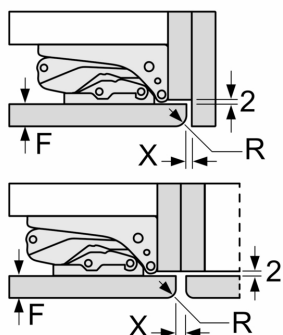

Måltegninger

Maks. tillatt vekt på enhetsfrontene
 Enhetsfronter som overstiger tillatt vekt, kan forårsake skader og føre til at hengslene ikke fungerer slik de skal

Δ Vekt
 A: Høyde på apparatdør inklusive hengsler i mm
 B: Udempet hengsel, enhetsfront i kg
 C: Dempet hengsel, enhetsfront i kg
 D: Mulig tilleggsbelastning i kg med sett for tung belastning

A	B	C	D
1500-1750	22	22	B+5 / C+5
720-1400	19	19	
A1	15	19	
A2	15	19	

Måltegninger

Mål i mm

Mål i mm

Anbefalte spaltemål for flathengsel

	F	R	X
16-19		0-3	2,5
20		0-1	3
		2-3	2,5
21		0-1	3
		2-3	2,5
22		0	4
		1	3,5
		2-3	3

Overhold de anbefalte spaltemålene i tabellen for å sikre at døren kan åpnes uten å skubbe borti skapet ved siden av. Dermed unngår du skader på kjøkkenskapet.

Maks. tillatt vekt på møbelfrontene

Hvis det monteres møbeldører som overskrider den tillatte vekten, kan dette føre til skader og hengselet kan fungere dårligere.