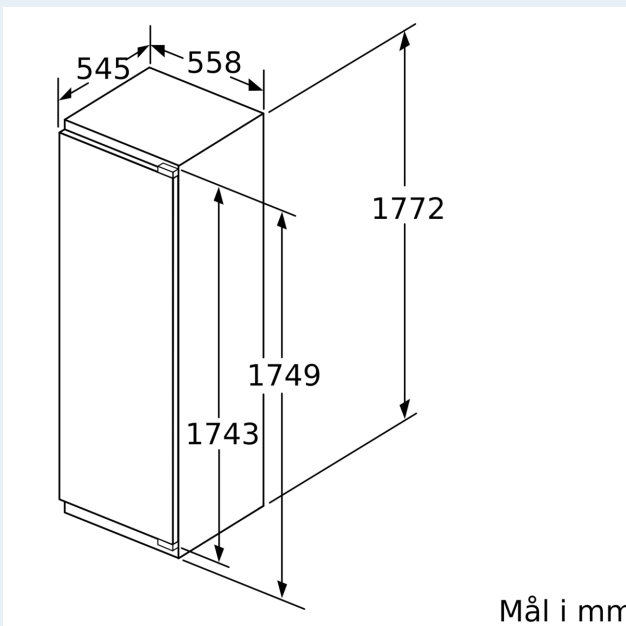

- Mål: H 177 x B 56 x D 55 cm
- Nisjemål(H x B x T): 177.5 cm x 56.0 cm x 55.0 cm

Teknisk informasjon

- Høyrehengslet dør, kan hengsles om
- Tilkoblingsverdi: 90 W
- Spennings: 220 - 240 V

iQ500, Integriert kjøleskap, 177.2 x 55.8 cm, soft close flathengsel KI81RSOE0

Måltegninger

Maks. tillatt vekt på enhetsfrontene
 Enhetsfronter som overstiger tillatt vekt, kan forårsake skader og føre til at hengslene ikke fungerer slik de skal

Δ Vekt
 A: Høyde på apparatdør inklusive hengsler i mm
 B: Udempet hengsel, enhetsfront i kg
 C: Dempet hengsel, enhetsfront i kg
 D: Mulig tilleggsbelastning i kg med sett for tung belastning

A	B	C	D
1500-1750	22	22	B+5 / C+5
720-1400	19	19	
A1	15	19	
A2	15	19	

Måltegninger

Mål i mm

Mål i mm

Anbefalte spaltemål for flathengsel

	F	R	X
16-19		0-3	2,5
20		0-1	3
		2-3	2,5
21		0-1	3
		2-3	2,5
22		0	4
		1	3,5
		2-3	3