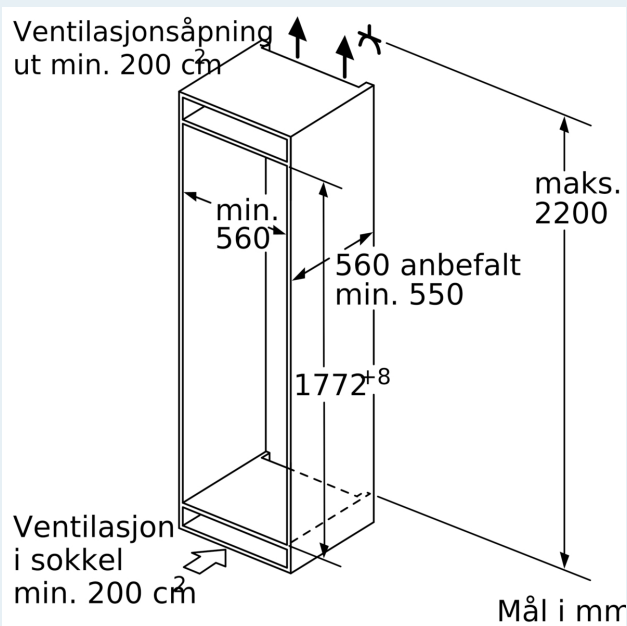

Maks. tillatt vekt på enhetsfrontene
Enhetsfronter som overstiger tillatt vekt, kan forårsake skader og føre til at hengslene ikke fungerer slik de skal

Δ Vekt
A: Høyde på apparatdør inklusive hengsler i mm
B: Udempet hengsel, enhetsfront i kg
C: Dempet hengsel, enhetsfront i kg
D: Mulig tilleggsbelastning i kg med sett for tung belastning

A	B	C	D
1500-1750	22	22	B+5 / C+5
720-1400	19	19	
A1	15	19	
A2	15	19