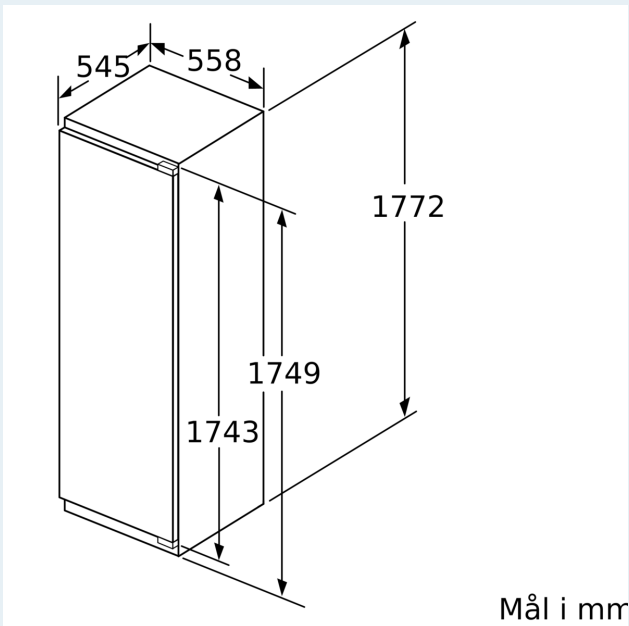

Maks. tillatt vekt på enhetsfrontene
Enhetsfronter som overstiger tillatt vekt, kan forårsake skader og føre til at hengslene ikke fungerer slik de skal

Δ Vekt
A: Høyde på apparatdør inklusive hengsler i mm
B: Udempet hengsel, enhetsfront i kg
C: Dempet hengsel, enhetsfront i kg
D: Mulig tilleggsbelastning i kg med sett for tung belastning

A	B	C	D
1500-1750	22	22	B+5 / C+5
720-1400	19	19	
A1	15	19	
A2	15	19