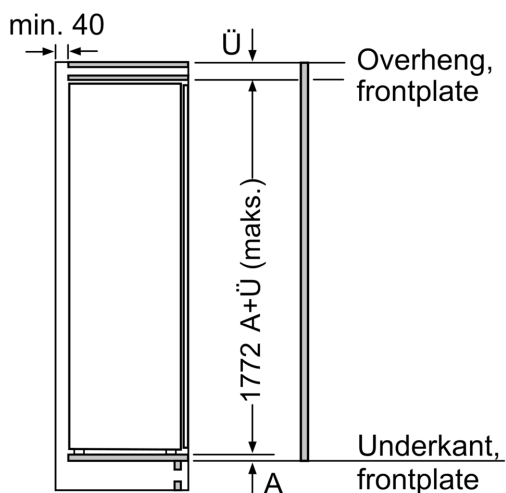

- Mål: H 177 x B 56 x D 55 cm
- Nisjemål(H x B x T): 177.5 cm x 56.0 cm x 55.0 cm

Teknisk informasjon

- Høyrehengslet dør, kan hengsles om
- Tilkoblingsverdi: 90 W
- Spenning: 220 - 240 V

iQ500, Integriert kjøleskap, 177.5 x 56 cm, soft close flathengsel
KI81RSOE0

Måltegninger

Maks. tillatt vekt på enhetsfrontene
Enhetsfronter som overstiger tillatt vekt, kan forårsake skader og føre til at hengslene ikke fungerer slik de skal

Δ Vekt
A: Høyde på apparatdør inklusive hengsler i mm
B: Udempet hengsel, enhetsfront i kg
C: Dempet hengsel, enhetsfront i kg
D: Mulig tilleggsbelastning i kg med sett for tung belastning

A	B	C	D
1500-1750	22	22	B+5 / C+5
720-1400	19	19	
A1	15	19	
A2	15	19	

Måltegninger

Mål i mm

Mål i mm

Anbefalte spaltemål for flathengsel

	F	R	X
16-19		0-3	2,5
20		0-1	3
		2-3	2,5
21		0-1	3
		2-3	2,5
22		0	4
		1	3,5
		2-3	3