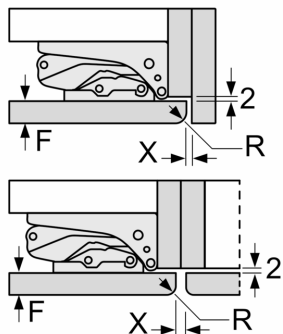

Måltegninger

Maks. tillatt vekt på enhetsfrontene
Enhetsfronter som overstiger tillatt vekt, kan forårsake skader og føre til at hengslene ikke fungerer slik de skal

Δ Vekt
A: Høyde på apparatdør inklusive hengsler i mm
B: Udempet hengsel, enhetsfront i kg
C: Dempet hengsel, enhetsfront i kg
D: Mulig tilleggsbelastning i kg med sett for tung belastning

A	B	C	D
1500-1750	22	22	B+5 / C+5
720-1400	19	19	
A1	15	19	
A2	15	19	

Måltegninger

Mål i mm

Mål i mm

Anbefalte spaltemål for flathengsel

	F	R	X
16-19		0-3	2,5
20		0-1	3
		2-3	2,5
21		0-1	3
		2-3	2,5
22		0	4
		1	3,5
		2-3	3

Overhold de anbefalte spaltemålene i tabellen for å sikre at døren kan åpnes uten å skubbe borti skapet ved siden av. Dermed unngår du skader på kjøkkenskapet.

Maks. tillatt vekt på møbelfrontene

Hvis det monteres møbeldører som overskrider den tillatte vekten, kan dette føre til skader og hengselet kan fungere dårligere.