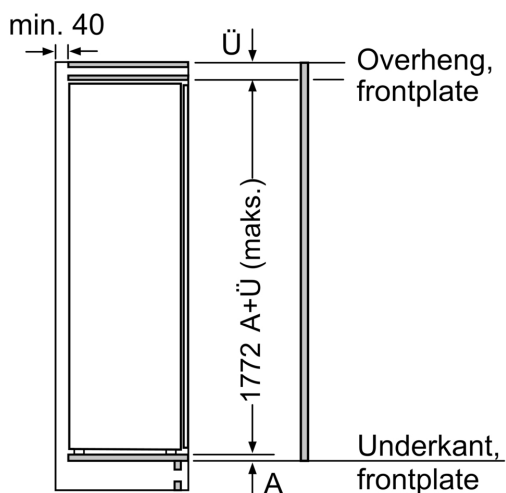

- Mål: H 177 x B 56 x D 55 cm
- Nisjemål(H x B x T): 177.5 cm x 56.0 cm x 55.0 cm

Teknisk informasjon

- Høyrehengslet dør, kan hengsles om
- Tilkoblingsverdi: 90 W
- Spennings: 220 - 240 V

iQ500, Integriert kjøleskap, 177.2 x 55.8 cm, soft close flathengsel KI81RSOE0

Måltegninger

Maks. tillatt vekt på enhetsfrontene
 Enhetsfronter som overstiger tillatt vekt, kan forårsake skader og føre til at hengslene ikke fungerer slik de skal

Δ Vekt
 A: Høyde på apparatdør inklusive hengsler i mm
 B: Udempet hengsel, enhetsfront i kg
 C: Dempet hengsel, enhetsfront i kg
 D: Mulig tilleggsbelastning i kg med sett for tung belastning

A	B	C	D
1500-1750	22	22	B+5 / C+5
720-1400	19	19	
A1	15	19	
A2	15	19	

Måltegninger

Mål i mm

Mål i mm

Anbefalte spaltemål for flathengsel

	F	R	X
16-19		0-3	2,5
20		0-1	3
		2-3	2,5
21		0-1	3
		2-3	2,5
22		0	4
		1	3,5
		2-3	3