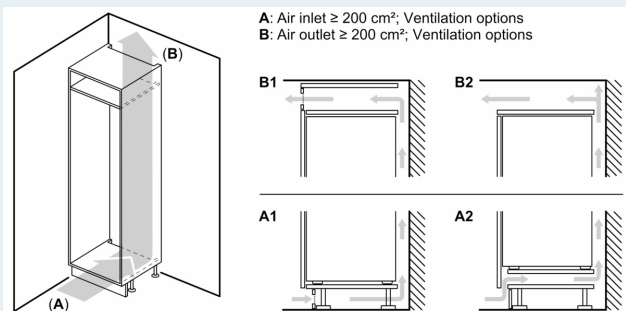

iQ500, Integriert kjøleskap, 177.2 x 55.8 cm, soft close flathengsel KI81RSOE0

Måltegninger