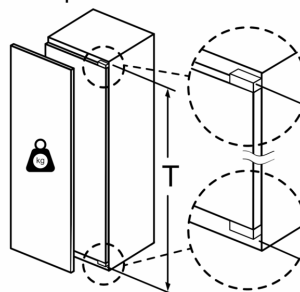

F	R	X
16-19		0-3	2,5
20		0-1	3
		2-3	2,5
21		0-1	3
		2-3	2,5
22		0	4
		1	3,5
		2-3	3

Overhold de anbefalte spaltemålene i tabellen for å sikre at døren kan åpnes uten å skubbe borti skapet ved siden av. Dermed unngår du skader på kjøkkenskapet.

Maks. tillatt vekt på møbelfrontene