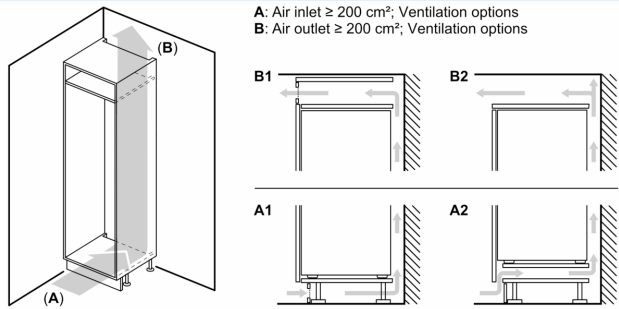

iQ500, Integriert kjøleskap, 177.5 x 56 cm, soft close flathengsel
KI81RSOE0

Måltegninger