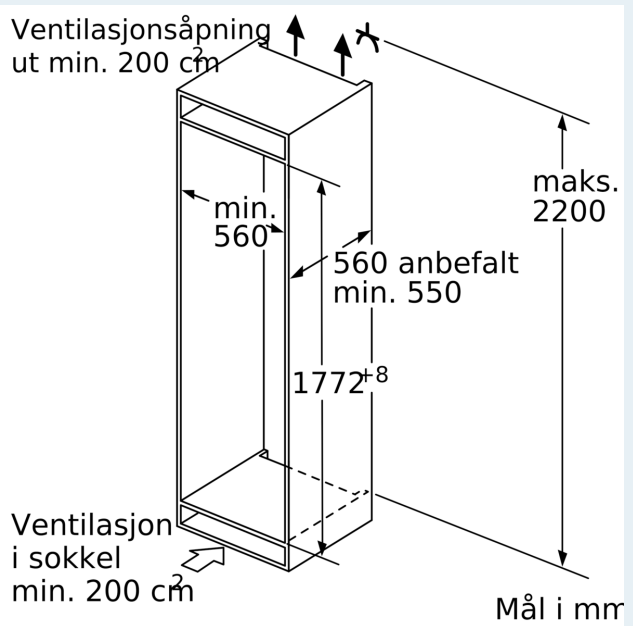

Maks. tillatt vekt på enhetsfrontene
Enhetsfronter som overstiger tillatt vekt, kan forårsake skader og føre til at hengslene ikke fungerer slik de skal

Δ Vekt
A: Høyde på apparatdør inklusive hengsler i mm
B: Udempet hengsel, enhetsfront i kg
C: Dempet hengsel, enhetsfront i kg
D: Mulig tilleggsbelastning i kg med sett for tung belastning

A	B	C	D
1500-1750	22	22	B+5 / C+5
720-1400	19	19	
A1	15	19	
A2	15	19