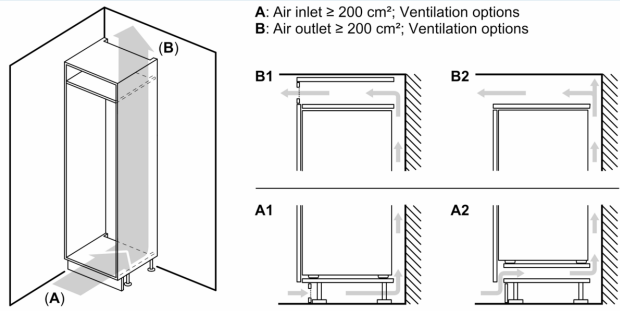

#### Dimensjoner

- Mål: H 177 x B 54 x D 55 cm
- Nisjemål(H x B x T): 177.5 cm x 56.0 cm x 55.0 cm

#### Tilbehør:

- 3 x Eggholder

iQ100, Integreert kjøleskap, 177.5 x 56 cm, Glidehengsel  
KI81RNSE0

Måltegninger

Mål i mm