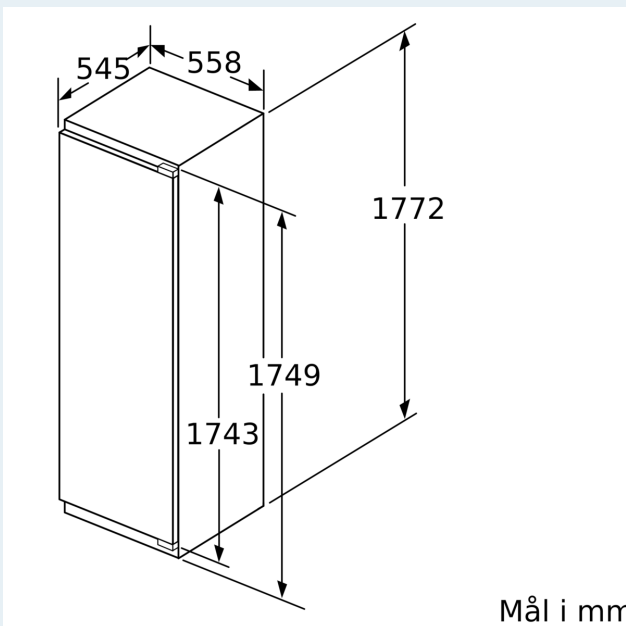

- 1 hyperFresh plus skuff med fuktighetsregulering på teleskopskinner: holder frukt og grønnsaker friskt og vitaminrikt opptil to ganger lenger.
- 1 freshBoxes på teleskopskinner

Dimensjoner

- Mål: H 177 x B 56 x D 55 cm
- Nisjemål(H x B x T): 177.5 cm x 56.0 cm x 55.0 cm

Teknisk informasjon

- Høyrehengslet dør, kan hengsles om

iQ500, Integret kjøleskap, 177.5 x 56 cm, flathengsel KI81RAFE1

Måltegninger

Maks. tillatt vekt på enhetsfrontene
 Enhetsfronter som overstiger tillatt vekt, kan forårsake skader og føre til at hengslene ikke fungerer slik de skal

Δ Vekt
 A: Høyde på apparatdør inklusive hengsler i mm
 B: Udempet hengsel, enhetsfront i kg
 C: Dempet hengsel, enhetsfront i kg
 D: Mulig tilleggsbelastning i kg med sett for tung belastning

A	B	C	D
1500-1750	22	22	B+5 / C+5
720-1400	19	19	
A1	15	19	
A2	15	19	

Måltegninger

Mål i mm

Mål i mm

Anbefalte spaltemål for flathengsel

	F	R	X
16-19	0-3	2,5	
20	0-1	3	
	2-3	2,5	
21	0-1	3	
	2-3	2,5	
22	0	4	
	1	3,5	
	2-3	3	

Overhold de anbefalte spaltemålene i tabellen for å sikre at døren kan åpnes uten å skubbe borti skapet ved siden av. Dermed unngår du skader på kjøkkenskapet.