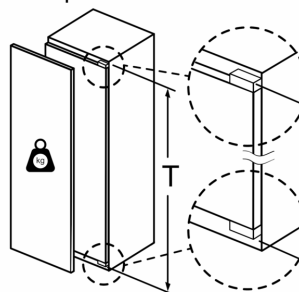

F	R	X
16-19	0-3	2,5	
20	0-1	3	
	2-3	2,5	
21	0-1	3	
	2-3	2,5	
22	0	4	
	1	3,5	
	2-3	3	

Overhold de anbefalte spaltemålene i tabellen for å sikre at døren kan åpnes uten å skubbe borti skapet ved siden av. Dermed unngår du skader på kjøkkenskapet.

Maks. tillatt vekt på møbelfrontene