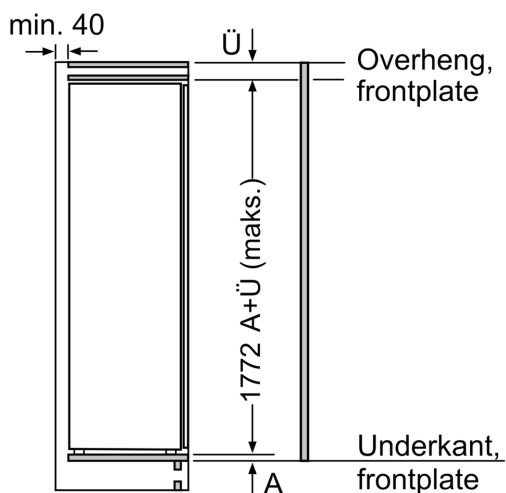

- 1 hyperFresh plus skuff med fuktighetsregulering på teleskopskinner: holder frukt og grønnsaker friskt og vitaminrikt opptil to ganger lenger.
- 1 freshBoxes på teleskopskinner

Dimensjoner

- Mål: H 177 x B 56 x D 55 cm
- Nisjemål(H x B x T): 177.5 cm x 56.0 cm x 55.0 cm

Teknisk informasjon

- Høyrehengslet dør, kan hengsles om

iQ500, Integret kjøleskap, 177.5 x 56 cm, flathengsel KI81RAFE1

Måltegninger

Maks. tillatt vekt på enhetsfrontene
 Enhetsfronter som overstiger tillatt vekt, kan forårsake skader og føre til at hengslene ikke fungerer slik de skal

Måltegninger

Mål i mm

Mål i mm

Anbefalte spaltemål for flathengsel

	F	R	X
16-19	0-3	2,5	
20	0-1	3	
	2-3	2,5	
21	0-1	3	
	2-3	2,5	
22	0	4	
	1	3,5	
	2-3	3	

Overhold de anbefalte spaltemålene i tabellen for å sikre at døren kan åpnes uten å skubbe borti skapet ved siden av. Dermed unngår du skader på kjøkkenskapet.