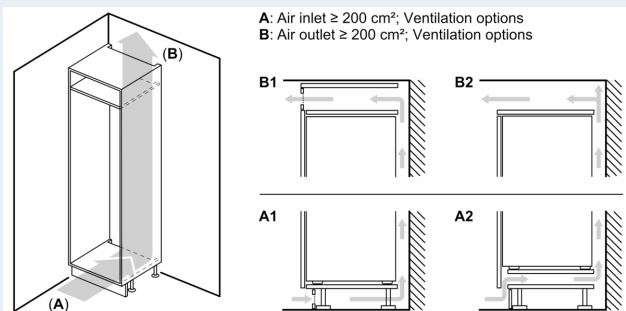

- 1 hyperFresh plus skuff med fuktighetsregulering på teleskopskinner: holder frukt og grønnsaker friskt og vitaminrikt opptil to ganger lenger.
- 1 freshBoxes på teleskopskinner

Dimensjoner

- Mål: H 177 x B 56 x D 55 cm
- Nisjemål(H x B x T): 177.5 cm x 56.0 cm x 55.0 cm

Teknisk informasjon

- Høyrehengslet dør, kan hengsles om

iQ500, Integret kjøleskap, 177.5 x 56 cm, flathengsel KI81RAFE1

Måltegninger

Maks. tillatt vekt på enhetsfrontene
 Enhetsfronter som overstiger tillatt vekt, kan forårsake skader og føre til at hengslene ikke fungerer slik de skal