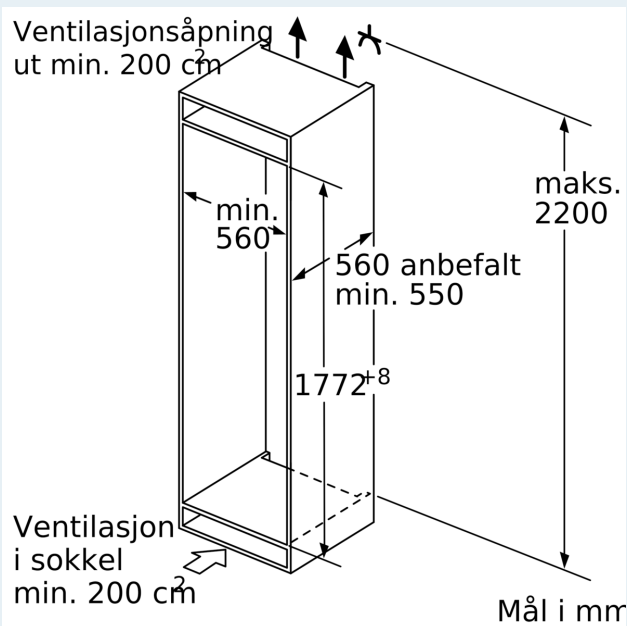

- 1 hyperFresh plus skuff med fuktighetsregulering på teleskopskinner: holder frukt og grønnsaker friskt og vitaminrikt opptil to ganger lenger.
- 1 freshBoxes på teleskopskinner

Dimensjoner

- Mål: H 177 x B 56 x D 55 cm
- Nisjemål(H x B x T): 177.5 cm x 56.0 cm x 55.0 cm

Teknisk informasjon

- Høyrehengslet dør, kan hengsles om

iQ500, Integret kjøleskap, 177.5 x 56 cm, flathengsel KI81RAFE1

Måltegninger

Maks. tillatt vekt på enhetsfrontene
 Enhetsfronter som overstiger tillatt vekt, kan forårsake skader og føre til at hengslene ikke fungerer slik de skal

Δ Vekt
 A: Høyde på apparatdør inklusive hengsler i mm
 B: Udempet hengsel, enhetsfront i kg
 C: Dempet hengsel, enhetsfront i kg
 D: Mulig tilleggsbelastning i kg med sett for tung belastning

A	B	C	D
1500-1750	22	22	B+5 / C+5
720-1400	19	19	
A1	15	19	
A2	15	19	

Måltegninger

Mål i mm

Mål i mm

Anbefalte spaltemål for flathengsel

	F	R	X
16-19	0-3	2,5	
20	0-1	3	
	2-3	2,5	
21	0-1	3	
	2-3	2,5	
22	0	4	
	1	3,5	
	2-3	3	

Overhold de anbefalte spaltemålene i tabellen for å sikre at døren kan åpnes uten å skubbe borti skapet ved siden av. Dermed unngår du skader på kjøkkenskapet.