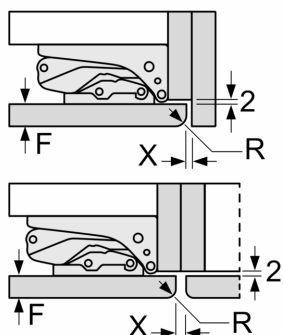

Teknisk informasjon

- Høyrehengslet dør, kan hengsles om

iQ500, Integret kjøleskap, 177.5 x 56 cm, flathengsel KI81RAFE1

Måltegninger

Maks. tillatt vekt på enhetsfrontene
 Enhetsfronter som overstiger tillatt vekt, kan forårsake skader og føre til at hengslene ikke fungerer slik de skal

Δ Vekt
 A: Høyde på apparatdør inklusive hengsler i mm
 B: Udempet hengsel, enhetsfront i kg
 C: Dempet hengsel, enhetsfront i kg
 D: Mulig tilleggsbelastning i kg med sett for tung belastning

A	B	C	D
1500-1750	22	22	B+5 / C+5
720-1400	19	19	
A1	15	19	
A2	15	19	

Måltegninger

Mål i mm

Mål i mm

Anbefalte spaltemål for flathengsel

	F	R	X
16-19	0-3	2,5	
20	0-1	3	
	2-3	2,5	
21	0-1	3	
	2-3	2,5	
22	0	4	
	1	3,5	
	2-3	3	

Overhold de anbefalte spaltemålene i tabellen for å sikre at døren kan åpnes uten å skubbe borti skapet ved siden av. Dermed unngår du skader på kjøkkenskapet.