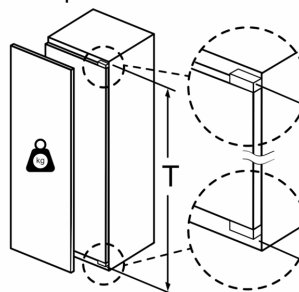

F	R	X
16-19		0-3	2,5
20		0-1	3
		2-3	2,5
21		0-1	3
		2-3	2,5
22		0	4
		1	3,5
		2-3	3

Overhold de anbefalte spaltemålene i tabellen for å sikre at døren kan åpnes uten å skubbe borti skapet ved siden av. Dermed unngår du skader på kjøkkenskapet.

Maks. tillatt vekt på møbelfrontene