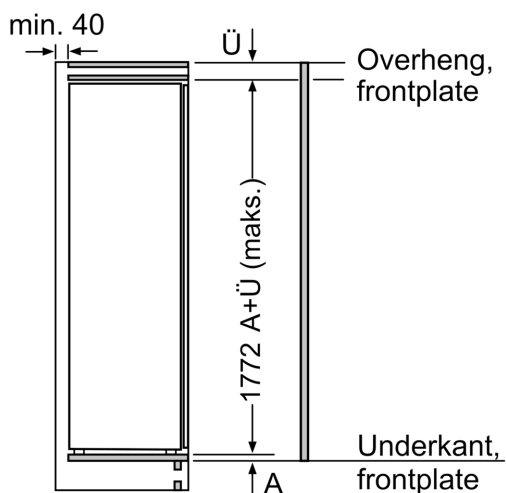

- 1 hyperFresh plus skuff med fuktighetsregulering på teleskopskinner: holder frukt og grønnsaker friskt og vitaminrikt opptil to ganger lenger.
- 1 freshBoxes på teleskopskinner

Dimensjoner

- Mål: H 177 x B 56 x D 55 cm
- Nisjemål(H x B x T): 177.5 cm x 56.0 cm x 55.0 cm

Teknisk informasjon

- Høyrehengslet dør, kan hengsles om

iQ500, Integret kjøleskap, 177.5 x 56 cm, flathengsel KI81RAFE0

Måltegninger

Maks. tillatt vekt på enhetsfrontene
 Enhetsfronter som overstiger tillatt vekt, kan forårsake skader og føre til at hengslene ikke fungerer slik de skal

Måltegninger

Mål i mm

Mål i mm

Anbefalte spaltemål for flathengsel

	F	R	X
16-19		0-3	2,5
20		0-1	3
		2-3	2,5
21		0-1	3
		2-3	2,5
22		0	4
		1	3,5
		2-3	3

Overhold de anbefalte spaltemålene i tabellen for å sikre at døren kan åpnes uten å skubbe borti skapet ved siden av. Dermed unngår du skader på kjøkkenskapet.