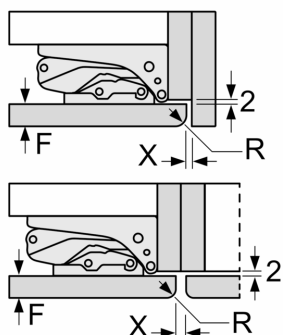

Teknisk informasjon

- Høyrehengslet dør, kan hengsles om

iQ500, Integret kjøleskap, 177.5 x 56 cm, flathengsel KI81RAFE0

Måltegninger

Maks. tillatt vekt på enhetsfrontene
 Enhetsfronter som overstiger tillatt vekt, kan forårsake skader og føre til at hengslene ikke fungerer slik de skal

Δ Vekt
 A: Høyde på apparatdør inklusive hengsler i mm
 B: Udempet hengsel, enhetsfront i kg
 C: Dempet hengsel, enhetsfront i kg
 D: Mulig tilleggsbelastning i kg med sett for tung belastning

A	B	C	D
1500-1750	22	22	B+5 / C+5
720-1400	19	19	
A1	15	19	
A2	15	19	

Måltegninger

Mål i mm

Mål i mm

Anbefalte spaltemål for flathengsel

	F	R	X
16-19		0-3	2,5
20		0-1	3
		2-3	2,5
21		0-1	3
		2-3	2,5
22		0	4
		1	3,5
		2-3	3

Overhold de anbefalte spaltemålene i tabellen for å sikre at døren kan åpnes uten å skubbe borti skapet ved siden av. Dermed unngår du skader på kjøkkenskapet.