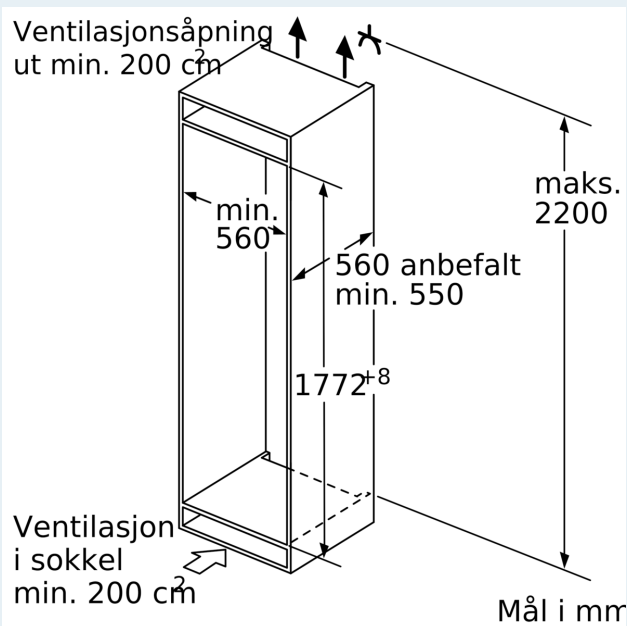

- 1 hyperFresh plus skuff med fuktighetsregulering på teleskopskinner: holder frukt og grønnsaker friskt og vitaminrikt opptil to ganger lenger.
- 1 freshBoxes på teleskopskinner

Dimensjoner

- Mål: H 177 x B 56 x D 55 cm
- Nisjemål(H x B x T): 177.5 cm x 56.0 cm x 55.0 cm

Teknisk informasjon

- Høyrehengslet dør, kan hengsles om

iQ500, Integret kjøleskap, 177.5 x 56 cm, flathengsel KI81RAFE0

Måltegninger

Maks. tillatt vekt på enhetsfrontene
 Enhetsfronter som overstiger tillatt vekt, kan forårsake skader og føre til at hengslene ikke fungerer slik de skal

Δ Vekt
 A: Høyde på apparatdør inklusive hengsler i mm
 B: Udempet hengsel, enhetsfront i kg
 C: Dempet hengsel, enhetsfront i kg
 D: Mulig tilleggsbelastning i kg med sett for tung belastning

A	B	C	D
1500-1750	22	22	B+5 / C+5
720-1400	19	19	
A1	15	19	
A2	15	19	

Måltegninger

Mål i mm

Mål i mm

Anbefalte spaltemål for flathengsel

	F	R	X
16-19		0-3	2,5
20		0-1	3
		2-3	2,5
21		0-1	3
		2-3	2,5
22		0	4
		1	3,5
		2-3	3

Overhold de anbefalte spaltemålene i tabellen for å sikre at døren kan åpnes uten å skubbe borti skapet ved siden av. Dermed unngår du skader på kjøkkenskapet.