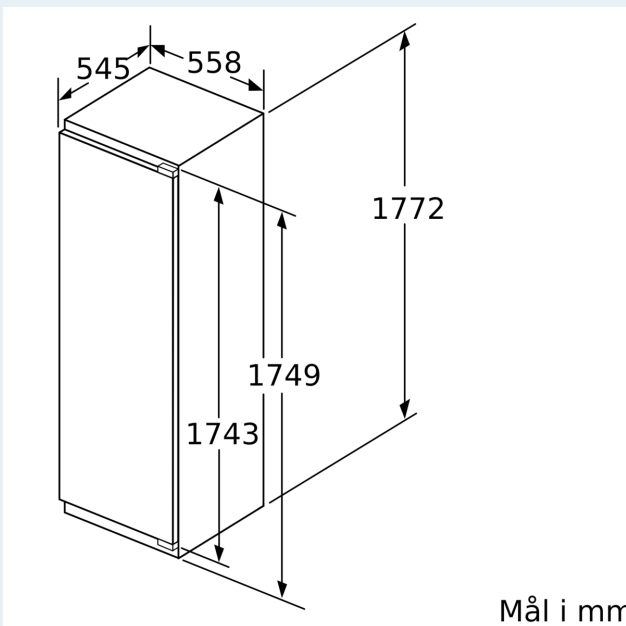

- 1 hyperFresh plus skuff med fuktighetsregulering på teleskopskinner: holder frukt og grønnsaker friskt og vitaminrikt opptil to ganger lenger.
- 1 freshBoxes på teleskopskinner

Dimensjoner

- Mål: H 177 x B 56 x D 55 cm
- Nisjemål(H x B x T): 177.5 cm x 56.0 cm x 55.0 cm

Teknisk informasjon

- Høyrehengslet dør, kan hengsles om

iQ500, Integret kjøleskap, 177.5 x 56 cm, flathengsel KI81RAFE0

Måltegninger

Maks. tillatt vekt på enhetsfrontene
 Enhetsfronter som overstiger tillatt vekt, kan forårsake skader og føre til at hengslene ikke fungerer slik de skal

Δ Vekt
 A: Høyde på apparatdør inklusive hengsler i mm
 B: Udempet hengsel, enhetsfront i kg
 C: Dempet hengsel, enhetsfront i kg
 D: Mulig tilleggsbelastning i kg med sett for tung belastning

A	B	C	D
1500-1750	22	22	B+5 / C+5
720-1400	19	19	
A1	15	19	
A2	15	19	

Måltegninger

Mål i mm

Mål i mm

Anbefalte spaltemål for flathengsel

	F	R	X
16-19		0-3	2,5
20		0-1	3
		2-3	2,5
21		0-1	3
		2-3	2,5
22		0	4
		1	3,5
		2-3	3

Overhold de anbefalte spaltemålene i tabellen for å sikre at døren kan åpnes uten å skubbe borti skapet ved siden av. Dermed unngår du skader på kjøkkenskapet.