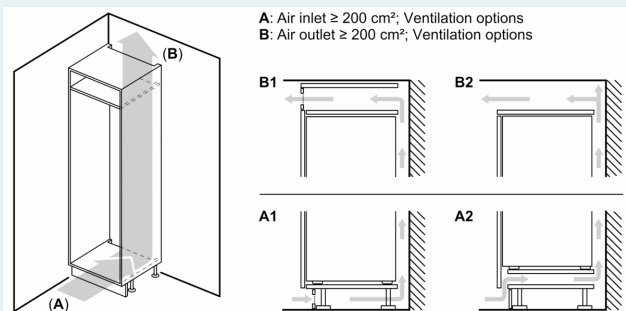

- 1 hyperFresh plus skuff med fuktighetsregulering på teleskopskinner: holder frukt og grønnsaker friskt og vitaminrikt opptil to ganger lenger.
- 1 freshBoxes på teleskopskinner

Dimensjoner

- Mål: H 177 x B 56 x D 55 cm
- Nisjemål(H x B x T): 177.5 cm x 56.0 cm x 55.0 cm

Teknisk informasjon

- Høyrehengslet dør, kan hengsles om

iQ500, Integret kjøleskap, 177.5 x 56 cm, flathengsel KI81RAFE0

Måltegninger

Maks. tillatt vekt på enhetsfrontene
 Enhetsfronter som overstiger tillatt vekt, kan forårsake skader og føre til at hengslene ikke fungerer slik de skal