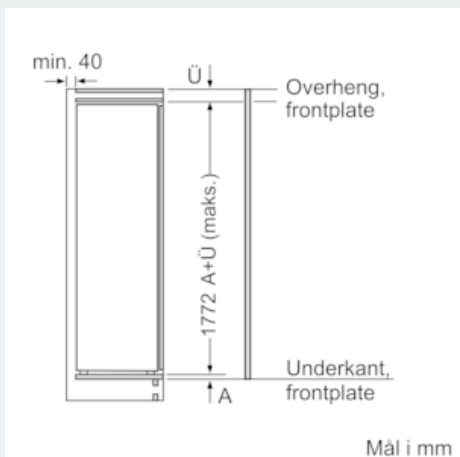

Teknisk informasjon

- Høyrehengslet dør, kan hengsles om

Kombinasjon

- KI81RAF31 kan kombineres med GI81NAE30

iQ500, Integrert kjøleskap, 177.5 x 56 cm KI81RAF31

Måltegninger

Maks. tillatt vekt på møbelfrontene

Mål i mm

Anbefalte spaltemål for flathengsel

F	R	X
16-19	0-3	2,5
20	0-1	3
	2-3	2,5
21	0-1	3
	2-3	2,5
22	0	4
	1	3,5
	2-3	3

Overhold de anbefalte spaltemålene i tabellen for å sikre at døren kan åpnes uten å skubbe borti skapet ved siden av. Dermed unngår du skader på kjøkkenskapet.