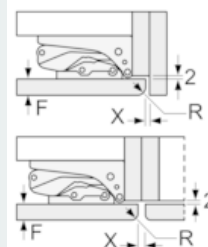

Teknisk informasjon

- Høyrehengslet dør, kan hengsles om

Kombinasjon

- KI81RAF31 kan kombineres med GI81NAE30

iQ500, Integrert kjøleskap, 177.5 x 56 cm KI81RAF31

Måltegninger

Maks. tillatt vekt på møbelfrontene

Hvis det monteres møbeldører som overskrider den tillatte vekten, kan dette føre til skader og hengselet kan fungere dårligere.

T: Apparathøyde inklusive hengsler i mm:	Udempet hengsel Dør i kg:	Dempet hengsel Dør i kg:
1500-1750	22	22

Mål i mm

Anbefalte spaltemål for flathengsel

F	R	X
16-19	0-3	2,5
20	0-1	3
	2-3	2,5
21	0-1	3
	2-3	2,5
22	0	4
	1	3,5
	2-3	3

Overhold de anbefalte spaltemålene i tabellen for å sikre at døren kan åpnes uten å skubbe borti skapet ved siden av. Dermed unngår du skader på kjøkkenskapet.