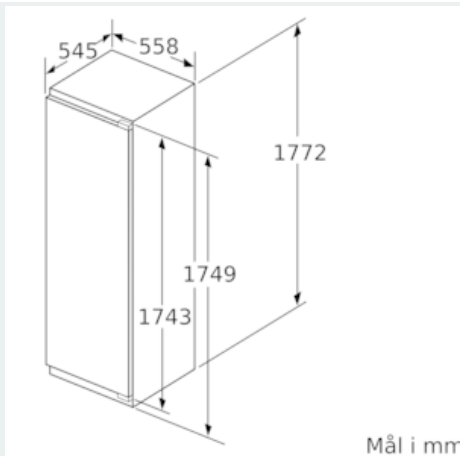

Teknisk informasjon

- Høyrehengslet dør, kan hengsles om

Kombinasjon

- KI81RAF31 kan kombineres med GI81NAE30

iQ500, Integrert kjøleskap, 177.5 x 56 cm KI81RAF31

Måltegninger

Maks. tillatt vekt på møbelfrontene

Mål i mm

Anbefalte spaltemål for flathengsel

F	R	X
16-19	0-3	2,5
20	0-1	3
	2-3	2,5
21	0-1	3
	2-3	2,5
22	0	4
	1	3,5
	2-3	3

Overhold de anbefalte spaltemålene i tabellen for å sikre at døren kan åpnes uten å skubbe borti skapet ved siden av. Dermed unngår du skader på kjøkkenskapet.