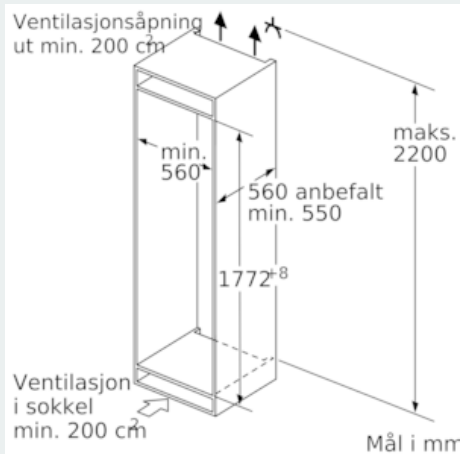

Teknisk informasjon

- Høyrehengslet dør, kan hengsles om

Kombinasjon

- KI81RAF31 kan kombineres med GI81NAE30

iQ500, Integrert kjøleskap, 177.5 x 56 cm KI81RAF31

Måltegninger

Maks. tillatt vekt på møbelfrontene

Hvis det monteres møbeldører som overskrider den tillatte vekten, kan dette føre til skader og hengselet kan fungere dårligere.

T: Apparathøyde inklusive hengsler i mm:	Udempet hengsel Dør i kg:	Dempet hengsel Dør i kg:
1500-1750	22	22

Mål i mm

Anbefalte spaltemål for flathengsel

F	R	X
16-19	0-3	2,5
20	0-1	3
	2-3	2,5
21	0-1	3
	2-3	2,5
22	0	4
	1	3,5
	2-3	3

Overhold de anbefalte spaltemålene i tabellen for å sikre at døren kan åpnes uten å skubbe borti skapet ved siden av. Dermed unngår du skader på kjøkkenskapet.