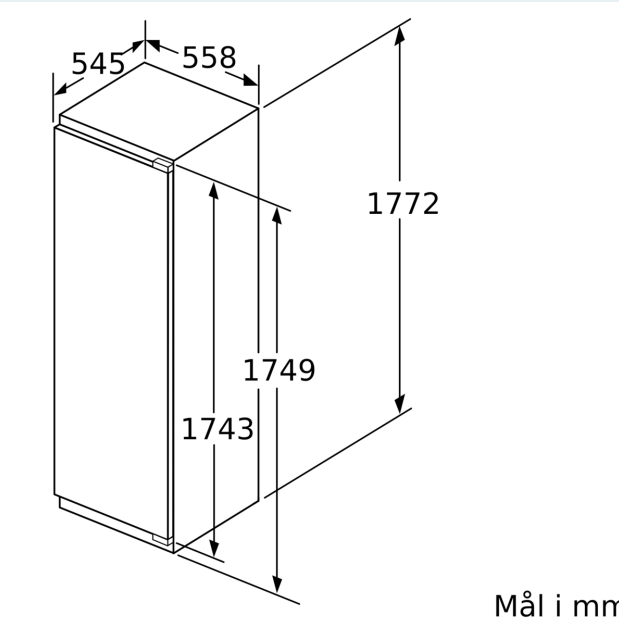

#### Dimensjoner

- Mål: H 177 x B 56 x D 55 cm
- Nisjemål(H x B x T): 177.5 cm x 56.0 cm x 55.0 cm

#### Teknisk informasjon

- Høyrehengslet dør, kan hengsles om

iQ500, Integriert kjøleskap, 177.5 x 56 cm, soft close flathengsel  
KI81RADE0

Måltegninger

## Måltegninger

Mål i mm

Mål i mm

Anbefalte spaltemål for flathengsel

	F	R	X
16-19	0-3	2,5	
	20	0-1	3
21	2-3	2,5	
	0-1	3	
22	2-3	2,5	
	0	4	
	1	3,5	
	2-3	3	

Overhold de anbefalte spaltemålene i tabellen for å sikre at døren kan åpnes uten å skubbe borti skapet ved siden av. Dermed unngår du skader på kjøkkenskapet.