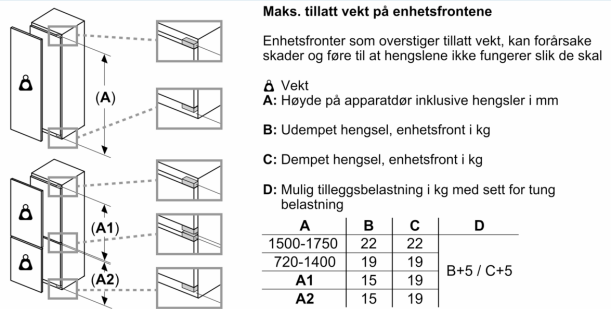

#### Dimensjoner

- Mål: H 177 x B 56 x D 55 cm
- Nisjemål(H x B x T): 177.5 cm x 56.0 cm x 55.0 cm

#### Teknisk informasjon

- Høyrehengslet dør, kan hengsles om

iQ500, Integriert kjøleskap, 177.5 x 56 cm, soft close flathengsel  
KI81RADE0

Måltegninger

## Måltegninger

Mål i mm

Mål i mm

Anbefalte spaltemål for flathengsel

	F	R	X
16-19	0-3	2,5	
	20	0-1	3
21	2-3	2,5	
	0-1	3	
22	2-3	2,5	
	0	4	
	1	3,5	
	2-3	3	

Overhold de anbefalte spaltemålene i tabellen for å sikre at døren kan åpnes uten å skubbe borti skapet ved siden av. Dermed unngår du skader på kjøkkenskapet.