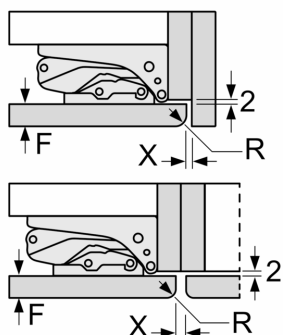

#### Dimensjoner

- Mål: H 177 x B 56 x D 55 cm
- Nisjemål(H x B x T): 177.5 cm x 56.0 cm x 55.0 cm

#### Teknisk informasjon

- Høyrehengslet dør, kan hengsles om

iQ500, Integriert kjøleskap, 177.5 x 56 cm, soft close flathengsel  
KI81RADE0

Måltegninger

## Måltegninger

Mål i mm

Mål i mm

Anbefalte spaltemål for flathengsel

	F	R	X
16-19	0-3	2,5	
	20	0-1	3
21	2-3	2,5	
	0-1	3	
22	2-3	2,5	
	0	4	
	1	3,5	
	2-3	3	

Overhold de anbefalte spaltemålene i tabellen for å sikre at døren kan åpnes uten å skubbe borti skapet ved siden av. Dermed unngår du skader på kjøkkenskapet.