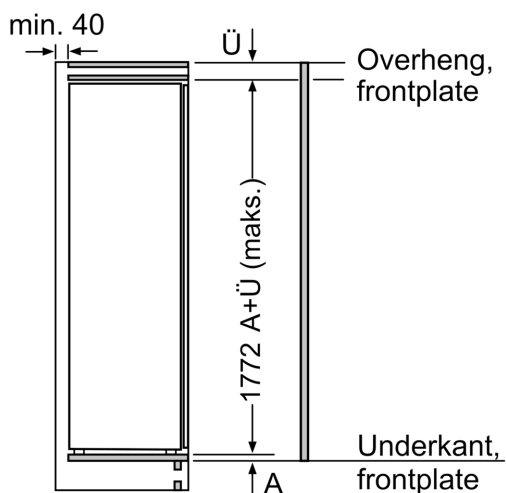

#### Dimensjoner

- Mål: H 177 x B 56 x D 55 cm
- Nisjemål(H x B x T): 177.5 cm x 56.0 cm x 55.0 cm

#### Teknisk informasjon

- Høyrehengslet dør, kan hengsles om

iQ500, Integriert kjøleskap, 177.5 x 56 cm, soft close flathengsel  
KI81RADE0

Måltegninger

## Måltegninger

Mål i mm

Mål i mm

Anbefalte spaltemål for flathengsel

	F	R	X
16-19	0-3	2,5	
	20	0-1	3
21	2-3	2,5	
	0-1	3	
22	2-3	2,5	
	0	4	
	1	3,5	
	2-3	3	

Overhold de anbefalte spaltemålene i tabellen for å sikre at døren kan åpnes uten å skubbe borti skapet ved siden av. Dermed unngår du skader på kjøkkenskapet.