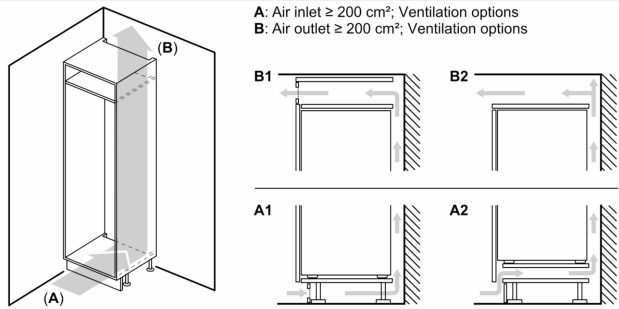

#### Dimensjoner

- Mål: H 177 x B 56 x D 55 cm
- Nisjemål(H x B x T): 177.5 cm x 56.0 cm x 55.0 cm

#### Teknisk informasjon

- Høyrehengslet dør, kan hengsles om

iQ500, Integriert kjøleskap, 177.5 x 56 cm, soft close flathengsel  
KI81RADE0

Måltegninger