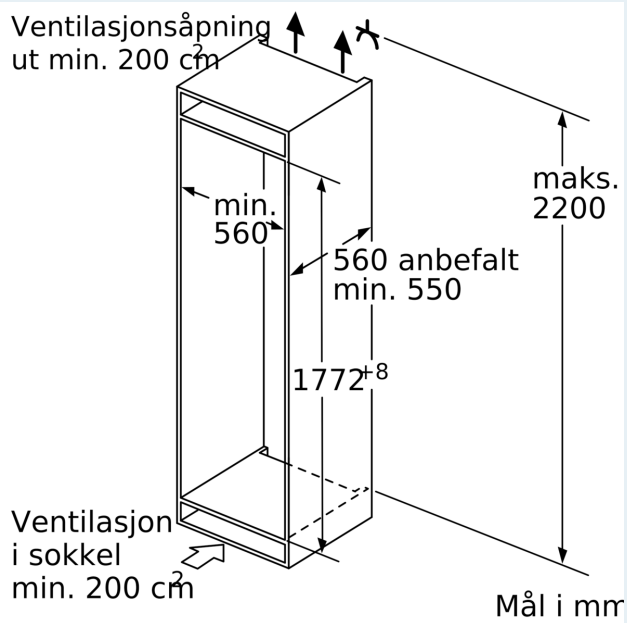

#### Dimensjoner

- Mål: H 177 x B 56 x D 55 cm
- Nisjemål(H x B x T): 177.5 cm x 56.0 cm x 55.0 cm

#### Teknisk informasjon

- Høyrehengslet dør, kan hengsles om

iQ500, Integriert kjøleskap, 177.5 x 56 cm, soft close flathengsel  
KI81RADE0

Måltegninger

## Måltegninger

Mål i mm

Mål i mm

Anbefalte spaltemål for flathengsel

	F	R	X
16-19	0-3	2,5	
	20	0-1	3
21	2-3	2,5	
	0-1	3	
22	2-3	2,5	
	0	4	
	1	3,5	
	2-3	3	

Overhold de anbefalte spaltemålene i tabellen for å sikre at døren kan åpnes uten å skubbe borti skapet ved siden av. Dermed unngår du skader på kjøkkenskapet.