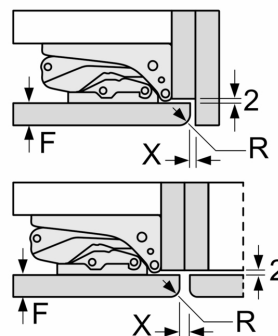

Δ Vekt
 A: Høyde på apparatdør inklusive hengsler i mm
 B: Udempet hengsel, enhetsfront i kg
 C: Dempet hengsel, enhetsfront i kg
 D: Mulig tilleggsbelastning i kg med sett for tung belastning

A	B	C	D
1500-1750	22	22	B+5 / C+5
720-1400	19	19	
A1	15	19	
A2	15	19	

Mål i mm

Mål i mm

Måltegninger

Mål i mm Anbefalte spaltemål for flathengsel

F	R	X
16-19	0-3	2,5
20	0-1	3
	2-3	2,5
21	0-1	3
	2-3	2,5
22	0	4
	1	3,5
	2-3	3

Overhold de anbefalte spaltemålene i tabellen for å sikre at døren kan åpnes uten å skubbe borti skapet ved siden av. Dermed unngår du skader på kjøkkenskapet.