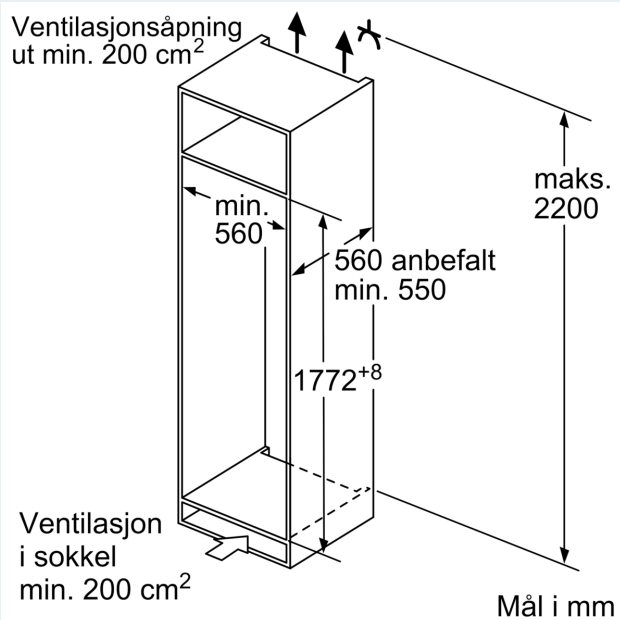

Frysedel

Dimensjoner

- Mål: H 177 x B 56 x D 55 cm
- Nisjemål(H x B x T): 177.5 cm x 56.0 cm x 55.0 cm

Teknisk informasjon

- Lengde av ledningen: 230 cm
- Klimaklasse: SN-ST
- Spennning: 220 - 240 V

Tilbehør:

- 1 x Tilbehør til kjøel

Miljø og Sikkerhet

Installasjon

iQ500, Integriert kjøleskap, 177.2 x 55.8 cm, soft close flathengsel KI81RADD0

Måltegninger

Maks. tillatt vekt på enhetsfrontene

Enhetsfronter som overstiger tillatt vekt, kan forårsake skader og føre til at hengslene ikke fungerer slik de skal

Δ Vekt
 A: Høyde på apparatdør inklusive hengsler i mm
 B: Udempet hengsel, enhetsfront i kg
 C: Dempet hengsel, enhetsfront i kg
 D: Mulig tilleggsbelastning i kg med sett for tung belastning

A	B	C	D
1500-1750	22	22	B+5 / C+5
720-1400	19	19	
A1	15	19	
A2	15	19	

Mål i mm

Mål i mm

Måltegninger

Mål i mm Anbefalte spaltemål for flathengsel

F	R	X
16-19	0-3	2,5
20	0-1	3
	2-3	2,5
21	0-1	3
	2-3	2,5
22	0	4
	1	3,5
	2-3	3

Overhold de anbefalte spaltemålene i tabellen for å sikre at døren kan åpnes uten å skubbe borti skapet ved siden av. Dermed unngår du skader på kjøkkenskapet.