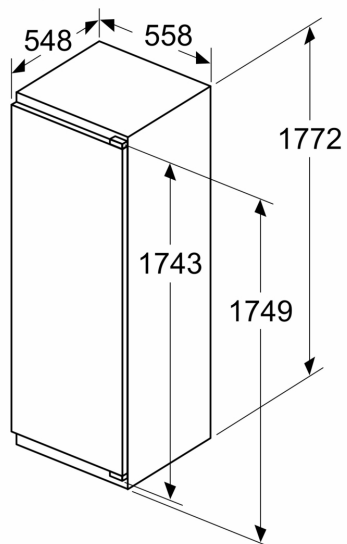

Frysedel

Dimensjoner

- Mål: H 177 x B 56 x D 55 cm
- Nisjemål(H x B x T): 177.5 cm x 56.0 cm x 55.0 cm

Teknisk informasjon

- Lengde av ledningen: 230 cm
- Klimaklasse: SN-ST
- Spennning: 220 - 240 V

Tilbehør:

- 1 x Tilbehør til kjøel

Miljø og Sikkerhet

Installasjon

iQ500, Integriert kjøleskap, 177.2 x 55.8 cm, soft close flathengsel KI81RADD0

Måltegninger

Maks. tillatt vekt på enhetsfrontene

Enhetsfronter som overstiger tillatt vekt, kan forårsake skader og føre til at hengslene ikke fungerer slik de skal

Δ Vekt
 A: Høyde på apparatdør inklusive hengsler i mm
 B: Udempet hengsel, enhetsfront i kg
 C: Dempet hengsel, enhetsfront i kg
 D: Mulig tilleggsbelastning i kg med sett for tung belastning

A	B	C	D
1500-1750	22	22	B+5 / C+5
720-1400	19	19	
A1	15	19	
A2	15	19	

Mål i mm

Mål i mm

Måltegninger

Mål i mm Anbefalte spaltemål for flathengsel

F	R	X
16-19	0-3	2,5
20	0-1	3
	2-3	2,5
21	0-1	3
	2-3	2,5
22	0	4
	1	3,5
	2-3	3

Overhold de anbefalte spaltemålene i tabellen for å sikre at døren kan åpnes uten å skubbe borti skapet ved siden av. Dermed unngår du skader på kjøkkenskapet.