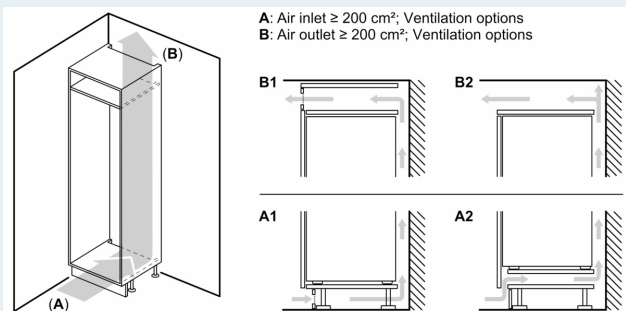

Frysedel

Dimensjoner

- Mål: H 177 x B 56 x D 55 cm
- Nisjemål(H x B x T): 177.5 cm x 56.0 cm x 55.0 cm

Teknisk informasjon

- Lengde av ledningen: 230 cm
- Klimaklasse: SN-ST
- Spennning: 220 - 240 V

Tilbehør:

- 1 x Tilbehør til kjøel

Miljø og Sikkerhet

Installasjon

iQ500, Integriert kjøleskap, 177.2 x 55.8 cm, soft close flathengsel KI81RADD0

Måltegninger

Maks. tillatt vekt på enhetsfrontene

Enhetsfronter som overstiger tillatt vekt, kan forårsake skader og føre til at hengslene ikke fungerer slik de skal