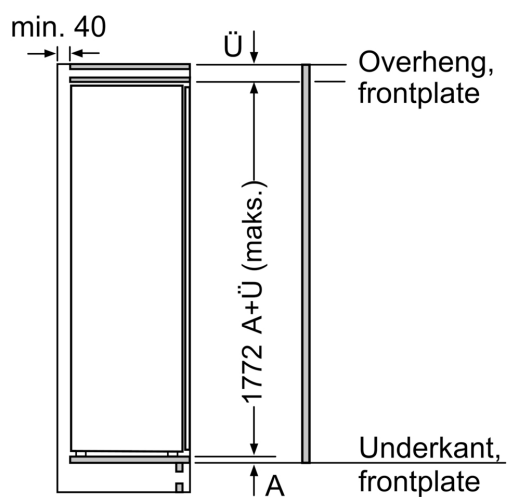

Frysedel

Dimensjoner

- Mål: H 177 x B 56 x D 55 cm
- Nisjemål(H x B x T): 177.5 cm x 56.0 cm x 55.0 cm

Teknisk informasjon

- Lengde av ledningen: 230 cm
- Klimaklasse: SN-ST
- Spennning: 220 - 240 V

Tilbehør:

- 1 x Tilbehør til kjøel

Miljø og Sikkerhet

Installasjon

iQ500, Integriert kjøleskap, 177.2 x 55.8 cm, soft close flathengsel KI81RADD0

Måltegninger

Maks. tillatt vekt på enhetsfrontene

Enhetsfronter som overstiger tillatt vekt, kan forårsake skader og føre til at hengslene ikke fungerer slik de skal

Mål i mm

Mål i mm

Måltegninger

Mål i mm Anbefalte spaltemål for flathengsel

F	R	X
16-19	0-3	2,5
20	0-1	3
	2-3	2,5
21	0-1	3
	2-3	2,5
22	0	4
	1	3,5
	2-3	3

Overhold de anbefalte spaltemålene i tabellen for å sikre at døren kan åpnes uten å skubbe borti skapet ved siden av. Dermed unngår du skader på kjøkkenskapet.