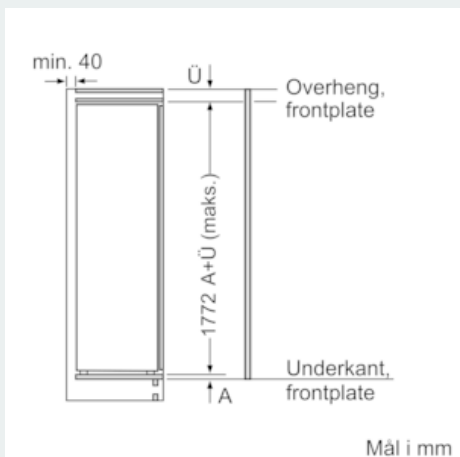

iQ500, Integrert kjøleskap, 177.5 x 56 cm KI81RAD30

Måltegninger

Maks. tillatt vekt på møbelfrontene

Hvis det monteres møbeldører som overskrider den tillatte vekten, kan dette føre til skader og hengselet kan fungere dårligere.

T: Apparathøyde inklusive hengsler i mm:	Udempet hengsel Dør i kg:	Dempet hengsel Dør i kg:
1500-1750	22	22

Mål i mm Anbefalte spaltemål for flathengsel

F	R	X
16-19	0-3	2,5
20	0-1	3
	2-3	2,5
21	0-1	3
	2-3	2,5
22	0	4
	1	3,5
	2-3	3

Overhold de anbefalte spaltemålene i tabellen for å sikre at døren kan åpnes uten å skubbe borti skapet ved siden av. Dermed unngår du skader på kjøkkenskapet.