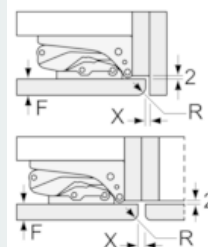

Mål i mm Anbefalte spaltemål for flathengsel

F	R	X
16-19	0-3	2,5
20	0-1	3
	2-3	2,5
21	0-1	3
	2-3	2,5
22	0	4
	1	3,5
	2-3	3

Overhold de anbefalte spaltemålene i tabellen for å sikre at døren kan åpnes uten å skubbe borti skapet ved siden av. Dermed unngår du skader på kjøkkenskapet.