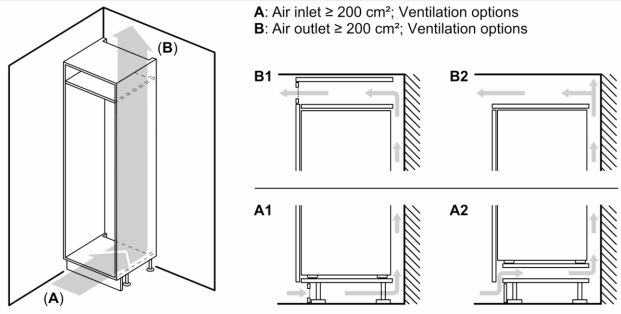

#### Dimensjoner

- Mål: H 177 x B 54 x D 55 cm
- Nisjemål(H x B x T): 177.5 cm x 56.0 cm x 55.0 cm

#### Tilbehør:

- 3 x Eggholder

iQ100, Integreert kjøleskap, 177.5 x 56 cm, Glidehengsel  
KI81R5SE0

Måltegninger

Mål i mm