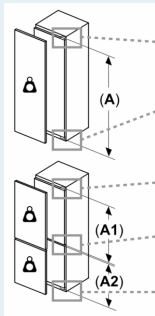

#### Dimensjoner

- Mål: H 177 x B 56 x D 55 cm
- Nisjemål(H x B x T): 177.5 cm x 56.0 cm x 55.0 cm

#### Teknisk informasjon

- Høyrehengslet dør, kan hengsles om

iQ700, Integrert kjøleskap, 177.5 x 56 cm, soft close flathengsel KI81FSDE0

Måltegninger

Ventilasjor  
ut min. 20

Ventilasjo  
i sokkel  
min. 200