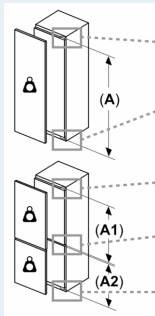

iQ700, Integrert kjøleskap, 177.5 x 56 cm, soft close flathengsel KI81FHOD0

Måltegninger

Ventilasjor
ut min. 20

Ventilasjo
i sokkel
min. 200