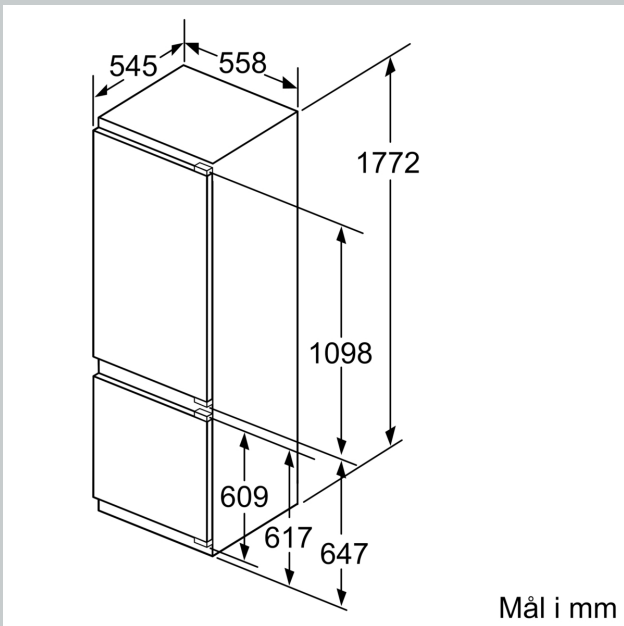

Frysedel

- lowFrost - rask og enkel avriming
- VarioZone - flyttbare hyller av sikkerhetsglass for ekstra plass
- 2 transparente fryseskuffer, 1 BigBox
- Frysekalender

Dimensjoner

- Mål: H 177 x B 56 x D 55 cm
- Nisjemål(H x B x T): 177.5 cm x 56.0 cm x 55.0 cm

Teknisk informasjon

- Leveres høyrehengslet, kan henges om

N 70, INTEGRERT KOMBISKAP, 177.2 X 55.8 CM,
FLATHENGSEL
K16873FE0

Måltegninger

Måltegninger

De angitte møbeldørmålene gjelder for en dørfuge på 4 mm.

Mål i mm

Mål i mm
Anbefalte spaltemål for flathengsel

F	R	X
16-19	0-3	2,5
20	0-1	3
	2-3	2,5
21	0-1	3
	2-3	2,5
22	0	4
	1	3,5
	2-3	3

Overhold de anbefalte spaltemålene i tabellen for å sikre at døren kan åpnes uten å skubbe borti skapet ved siden av. Dermed unngår du skader på kjøkkenskapet.