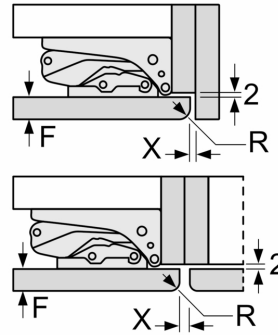

Frysedel

- lowFrost - rask og enkel avriming
- VarioZone - flyttbare hyller av sikkerhetsglass for ekstra plass
- 2 transparente fryseskuffer, 1 BigBox
- Frysekalender

Dimensjoner

- Mål: H 177 x B 56 x D 55 cm
- Nisjemål(H x B x T): 177.5 cm x 56.0 cm x 55.0 cm

Teknisk informasjon

- Leveres høyrehengslet, kan henges om

N 70, INTEGRERT KOMBISKAP, 177.2 X 55.8 CM,
FLATHENGSEL
K16873FE0

Måltegninger

Måltegninger

De angitte møbeldørmålene gjelder for en dørfuge på 4 mm.

Mål i mm

Mål i mm
Anbefalte spaltemål for flathengsel

F	R	X
16-19	0-3	2,5
20	0-1	3
	2-3	2,5
21	0-1	3
	2-3	2,5
22	0	4
	1	3,5
	2-3	3

Overhold de anbefalte spaltemålene i tabellen for å sikre at døren kan åpnes uten å skubbe borti skapet ved siden av. Dermed unngår du skader på kjøkkenskapet.