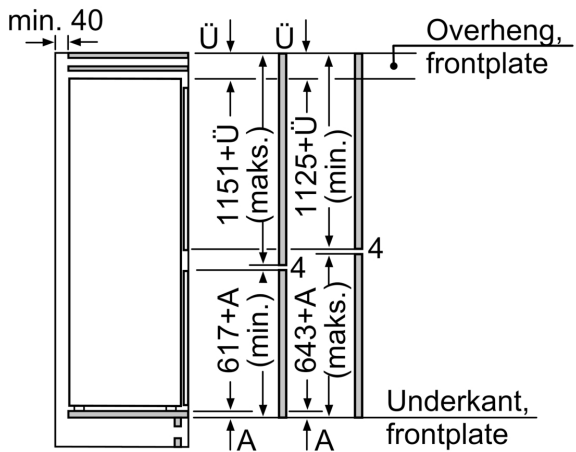

Frysedel

- lowFrost - rask og enkel avriming
- VarioZone - flyttbare hyller av sikkerhetsglass for ekstra plass
- 2 transparente fryseskuffer, 1 BigBox
- Frysekalender

Dimensjoner

- Mål: H 177 x B 56 x D 55 cm
- Nisjemål(H x B x T): 177.5 cm x 56.0 cm x 55.0 cm

Teknisk informasjon

- Leveres høyrehengslet, kan henges om

N 70, INTEGRERT KOMBISKAP, 177.2 X 55.8 CM,
FLATHENGSEL
K16873FE0

Måltegninger

Måltegninger

De angitte møbeldørmålene gjelder for en dørfuge på 4 mm.

Mål i mm

Mål i mm
Anbefalte spaltemål for flathengsel

F	R	X
16-19	0-3	2,5
20	0-1	3
	2-3	2,5
21	0-1	3
	2-3	2,5
22	0	4
	1	3,5
	2-3	3

Overhold de anbefalte spaltemålene i tabellen for å sikre at døren kan åpnes uten å skubbe borti skapet ved siden av. Dermed unngår du skader på kjøkkenskapet.