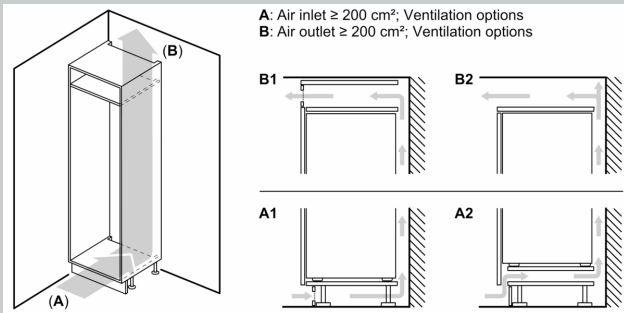

Frysedel

- lowFrost - rask og enkel avriming
- VarioZone - flyttbare hyller av sikkerhetsglass for ekstra plass
- 2 transparente fryseskuffer, 1 BigBox
- Frysekalender

Dimensjoner

- Mål: H 177 x B 56 x D 55 cm
- Nisjemål(H x B x T): 177.5 cm x 56.0 cm x 55.0 cm

Teknisk informasjon

- Leveres høyrehengslet, kan henges om

N 70, INTEGRERT KOMBISKAP, 177.2 X 55.8 CM,
FLATHENGSEL
K16873FE0

Måltegninger

Måltegninger

De angitte møbeldørmålene gjelder for en dørfuge på 4 mm.

Mål i mm

Mål i mm
Anbefalte spaltemål for flathengsel

F	R	X
16-19	0-3	2,5
20	0-1	3
	2-3	2,5
21	0-1	3
	2-3	2,5
22	0	4
	1	3,5
	2-3	3

Overhold de anbefalte spaltemålene i tabellen for å sikre at døren kan åpnes uten å skubbe borti skapet ved siden av. Dermed unngår du skader på kjøkkenskapet.