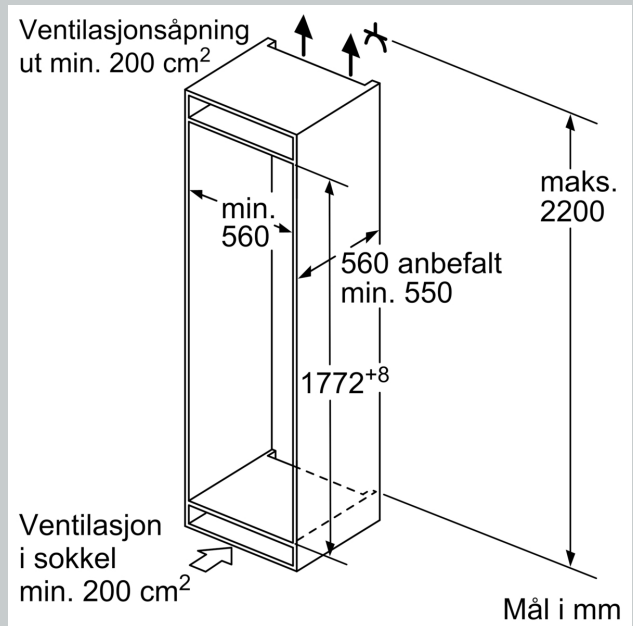

Beskrivelse

Teknisk data

Energieffektivitetsklasse ¹ :	E
Gjennomsnittlig årlig energiforbruk i kilowattimer i året (kWh/a):	207 kWh/a
Summen av volumet i fryserom:	63 l
Summen av volumet i kjølerom:	209 l
Lydutslipp:	36 dB(A) re 1pW
Klasse for luftbårne akustiske støyutslipp:	C
Installasjonstype:	Integrert
Dekorramme med plate:	Ikke mulig
Høyde:	1772 mm
Apparatets bredde:	558 mm
Dybde på produkt:	545 mm
Nisjemål (H x B x D):	1775x560x550 mm
Nettovekt:	63.1 kg
EAN-kode:	4242004243953
Tilkoblingsgrad:	90 W
Sikring:	10 A
Dørhengsel:	Høyre, kan hengsles om
Spennning:	220-240 V
Frekvens:	50 Hz
Lengden på strømledningen:	230 cm
Antall kompressorer:	1
Antall uavhengige kjølesystemer:	2
Integrert ventilator i kjøledelen:	Nei
Kan hengsles om:	Ja
Antall justerbare hyller i kjøleskapet:	4
Flaskehylle:	Nei
Installasjonstype:	Integrert

Frysedel

- lowFrost - rask og enkel avriming
- VarioZone - flyttbare hyller av sikkerhetsglass for ekstra plass
- 2 transparente fryseskuffer, 1 BigBox
- Frysekalender

Dimensjoner

- Mål: H 177 x B 56 x D 55 cm
- Nisjemål(H x B x T): 177.5 cm x 56.0 cm x 55.0 cm

Teknisk informasjon

- Leveres høyrehengslet, kan henges om

N 70, INTEGRERT KOMBISKAP, 177.2 X 55.8 CM,
FLATHENGSEL
K16873FE0

Måltegninger

Måltegninger

De angitte møbeldørmålene gjelder for en dørfuge på 4 mm.

Mål i mm

Mål i mm
Anbefalte spaltemål for flathengsel

F	R	X
16-19	0-3	2,5
20	0-1	3
	2-3	2,5
21	0-1	3
	2-3	2,5
22	0	4
	1	3,5
	2-3	3

Overhold de anbefalte spaltemålene i tabellen for å sikre at døren kan åpnes uten å skubbe borti skapet ved siden av. Dermed unngår du skader på kjøkkenskapet.