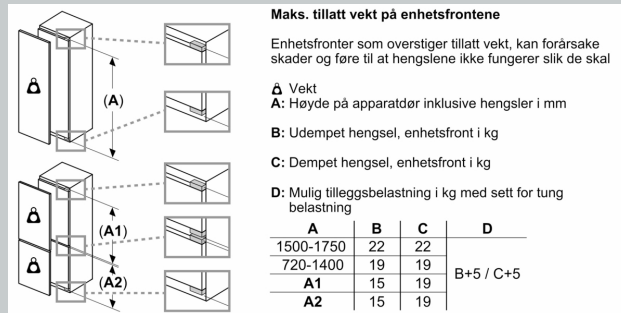

Frysedel

- lowFrost - rask og enkel avriming
- VarioZone - flyttbare hyller av sikkerhetsglass for ekstra plass
- 2 transparente fryseskuffer, 1 BigBox
- Frysekalender

Dimensjoner

- Mål: H 177 x B 56 x D 55 cm
- Nisjemål(H x B x T): 177.5 cm x 56.0 cm x 55.0 cm

Teknisk informasjon

- Leveres høyrehengslet, kan henges om

N 70, INTEGRERT KOMBISKAP, 177.2 X 55.8 CM,
FLATHENGSEL
K16873FE0

Måltegninger

Måltegninger

De angitte møbeldørmålene gjelder for en dørfuge på 4 mm.

Mål i mm

Mål i mm
Anbefalte spaltemål for flathengsel

F	R	X
16-19	0-3	2,5
20	0-1	3
	2-3	2,5
21	0-1	3
	2-3	2,5
22	0	4
	1	3,5
	2-3	3

Overhold de anbefalte spaltemålene i tabellen for å sikre at døren kan åpnes uten å skubbe borti skapet ved siden av. Dermed unngår du skader på kjøkkenskapet.