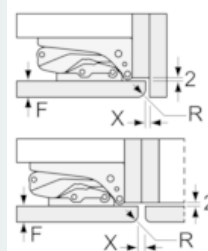

Teknisk informasjon

- Høyrehengslet dør, kan hengsles om

iQ700, Integrert kjøleskap, 140 x 56 cm KI51FAD30

Måltegninger

Mål i mm

Anbefalte spaltemål for flathengsel

F	R	X
16-19	0-3	2,5
20	0-1	3
	2-3	2,5
21	0-1	3
	2-3	2,5
22	0	4
	1	3,5
	2-3	3

Overhold de anbefalte spaltemålene i tabellen for å sikre at døren kan åpnes uten å skubbe borti skapet ved siden av. Dermed unngår du skader på kjøkkenskapet.