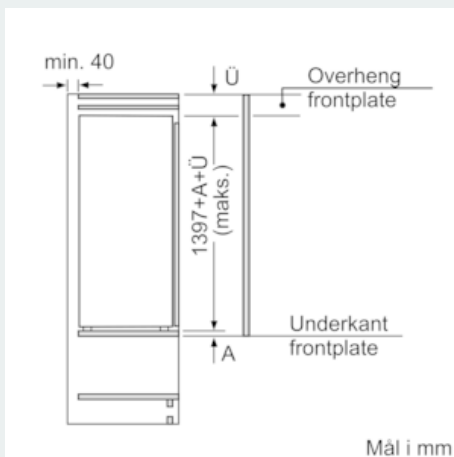

Teknisk informasjon

- Høyrehengslet dør, kan hengsles om

iQ700, Integrert kjøleskap, 140 x 56 cm KI51FAD30

Måltegninger

Mål i mm

Anbefalte spaltemål for flathengsel

F	R	X
16-19	0-3	2,5
20	0-1	3
	2-3	2,5
21	0-1	3
	2-3	2,5
22	0	4
	1	3,5
	2-3	3