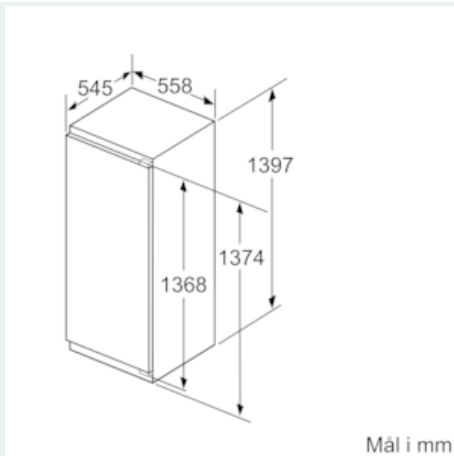

Kjøledel

- Kjølerom: 163 l (+ 4°C til + 8°C)
- Nytttevolum 0°C-sone: 59 l
- 1 hyperFresh premium 0°C: holder kjøtt og fisk ferskt opptil tre ganger lenger.
- 1 hyperFresh premium 0°C skuff med fuktighetsregulering: holder frukt og grønnsaker friskt opp til tre ganger lenger.
-

Teknisk informasjon

- Høyrehengslet dør, kan hengsles om

iQ700, Integrert kjøleskap, 140 x 56 cm KI51FAD30

Måltegninger

Mål i mm

Anbefalte spaltemål for flathengsel

F	R	X
16-19	0-3	2,5
20	0-1	3
	2-3	2,5
21	0-1	3
	2-3	2,5
22	0	4
	1	3,5
	2-3	3