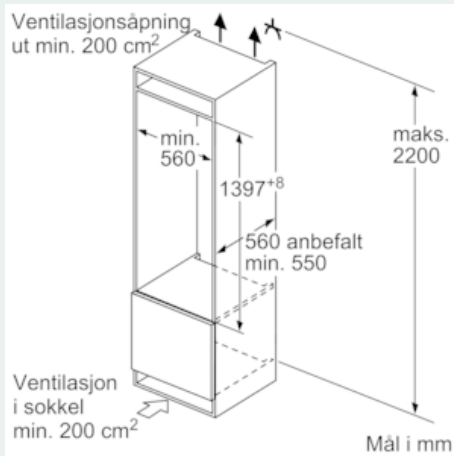

Beskrivelse

Teknisk data

Konstruksjonstype : Bygg-inn
 Dekorramme med plate : Ikke mulig
 Høyde : 1397
 Produktbredde (mm) : 558
 Dybde på produkt : 545
 Nisjemål i mm (H x B x D) : 1400 x 560 x 550
 Nettovekt (kg) : 52,205
 Tilkoblingseffekt (W) : 90
 Sikring (A) : 10
 Dørhengsel : høyre, kan hengsles om
 Spenning (V) : 220-240
 Frekvens (Hz) : 50
 Godkjennelse : CE, VDE
 Lengden på strømledningen (cm) : 230
 Antall kompressorer : 1
 Antall uavhengige kjølesystemer : 2
 Integrert ventilator i kjøledelen : Nei
 Kan hengsles om : Ja
 Antall justerbare hyller i kjøleskapet : 4
 Flaskehyller : Nei
 EAN-kode : 4242003643723
 Varemerke : Siemens
 Modellbetegnelse : KI51FAD30
 Produktkategori : Kjøleskap
 Årlig energiforbruk (kWh/år) - NY (2010/30/EF) : 124,00
 Kjøleskap nyttekapasitet (l) - (2010/30/EC) : 222
 Fryser, nettokapasitet i liter (2010/30/EC) : 0
 Automatisk avfrostning : Nei
 Innfrysingskapasitet (kg/24h) - (2010/30/EC) : 0
 Støynivå (dB (A) re 1pW) : 37
 Klimaklasse : SN-T
 Installasjonstype : Helintegrert

Kjøledel

- Kjølerom: 163 l (+ 4°C til + 8°C)
- Nytttevolum 0°C-sone: 59 l
- 1 hyperFresh premium 0°C: holder kjøtt og fisk ferskt opptil tre ganger lenger.
- 1 hyperFresh premium 0°C skuff med fuktighetsregulering: holder frukt og grønnsaker friskt opp til tre ganger lenger.
-

Teknisk informasjon

- Høyrehengslet dør, kan hengsles om

iQ700, Integrert kjøleskap, 140 x 56 cm KI51FAD30

Måltegninger

Mål i mm

Anbefalte spaltemål for flathengsel

F	R	X
16-19	0-3	2,5
20	0-1	3
	2-3	2,5
21	0-1	3
	2-3	2,5
22	0	4
	1	3,5
	2-3	3