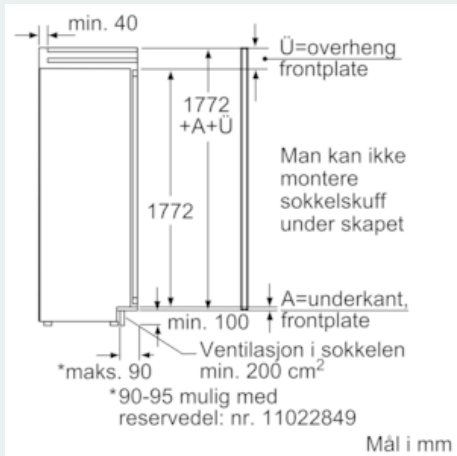

4 242003 462294

iQ700, Integrert kjøleskap, 177.5 x 56 cm KI42FP60

Beskrivelse

Ytelse og forbruk

- Energieffektivitet: A++ på en skala fra A+++ till D, 133 kWh/år
- Nytttevolum totalt: 302 l

Design og komfort

- Nytttevolum kjøøl: 302 l
- superKjøøl med automatisk tilbakestilling: ekstra rask nedkjøling av matvarer
- Nytttevolum 0°C-sone: 77 l
- 2 hyperFresh premium 0°C skuffer: fisk og kjøtt holder seg ferske opptil tre ganger lenger.
- 1 hyperFresh premium 0°C skuff: holder frukt og grønnsaker friskt opp til tre ganger lenger.
- 7 hyller av sikkerhetsglass, hvorav 3 er høydejusterbare, # easyLift hylle, Hylle
- smør- og osteboks

Teknisk informasjon

- Høyrehengslet dør, kan hengsles om

iQ700, Integrert kjøleskap, 177.5 x 56 cm KI42FP60

Måltegninger

Mål i mm

Anbefalte spaltemål for flathengsel

F	R	X
16-19	0-3	2,5
20	0-1	3
	2-3	2,5
21	0-1	3
	2-3	2,5
22	0	4
	1	3,5
	2-3	3