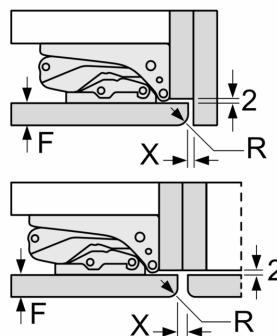

Maks. tillatt vekt på enhetsfrontene
 Enhetsfronter som overstiger tillatt vekt, kan forårsake skader og føre til at hengslene ikke fungerer slik de skal

Δ Vekt
 A: Høyde på apparatdør inklusive hengsler i mm
 B: Udempet hengsel, enhetsfront i kg
 C: Dempet hengsel, enhetsfront i kg
 D: Mulig tilleggsbelastning i kg med sett for tung belastning

A	B	C	D
1500-1750	22	22	B+5 / C+5
720-1400	19	19	
A1	15	19	
A2	15	19	

Mål i mm

Mål i mm

Måltegninger

Mål i mm Anbefalte spaltemål for flathengsel

F	R	X
16-19	0-3	2,5
20	0-1	3
	2-3	2,5
21	0-1	3
	2-3	2,5
22	0	4
	1	3,5
	2-3	3

Overhold de anbefalte spaltemålene i tabellen for å sikre at døren kan åpnes uten å skubbe borti skapet ved siden av. Dermed unngår du skader på kjøkkenskapet.