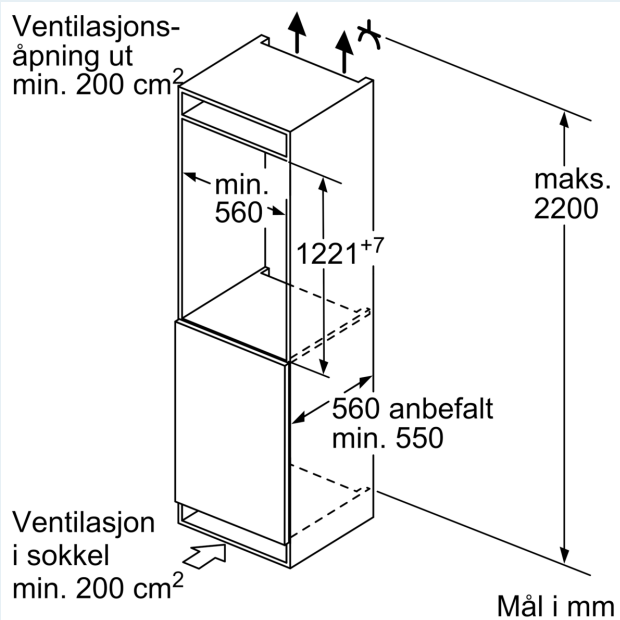

Ferskhetssystem

- 1 hyperFresh skuff med fuktighetsregulering: holder frukt og grønnsaker friskt lenger.

Frysedel

Dimensjoner

- Mål: H 122 x B 56 x D 55 cm
- Nisjemål(H x B x T): 122.5 cm x 56.0 cm x 55.0 cm

Teknisk informasjon

- easy installation
- Lengde av ledningen:230 cm
- Spenning: 220 - 240 V

Tilbehør:

- 3 x Eggholder

iQ500, Integriert kjøleskap, 122.5 x 56 cm, soft close flathengsel KI41RSDD1

Måltegninger

Maks. tillatt vekt på enhetsfrontene
 Enhetsfronter som overstiger tillatt vekt, kan forårsake skader og føre til at hengslene ikke fungerer slik de skal

Δ Vekt
 A: Høyde på apparatdør inklusive hengsler i mm
 B: Udempet hengsel, enhetsfront i kg
 C: Dempet hengsel, enhetsfront i kg
 D: Mulig tilleggsbelastning i kg med sett for tung belastning

A	B	C	D
1500-1750	22	22	B+5 / C+5
720-1400	19	19	
A1	15	19	
A2	15	19	

Mål i mm

Mål i mm

Måltegninger

Mål i mm Anbefalte spaltemål for flathengsel

F	R	X
16-19	0-3	2,5
20	0-1	3
	2-3	2,5
21	0-1	3
	2-3	2,5
22	0	4
	1	3,5
	2-3	3