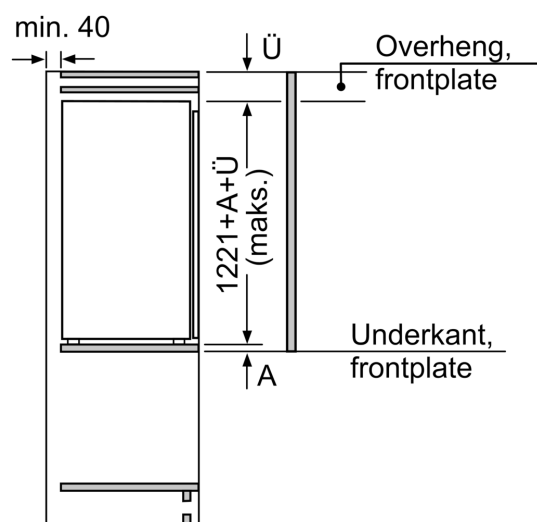

Ferskhetssystem

- 1 hyperFresh skuff med fuktighetsregulering: holder frukt og grønnsaker friskt lenger.

Frysedel

Dimensjoner

- Mål: H 122 x B 56 x D 55 cm
- Nisjemål(H x B x T): 122.5 cm x 56.0 cm x 55.0 cm

Teknisk informasjon

- easy installation
- Lengde av ledningen:230 cm
- Spenning: 220 - 240 V

Tilbehør:

- 3 x Eggholder

iQ500, Integriert kjøleskap, 122.5 x 56 cm, soft close flathengsel KI41RSDD1

Måltegninger

Maks. tillatt vekt på enhetsfrontene
 Enhetsfronter som overstiger tillatt vekt, kan forårsake skader og føre til at hengslene ikke fungerer slik de skal

Δ Vekt
 A: Høyde på apparatdør inklusive hengsler i mm
 B: Udempet hengsel, enhetsfront i kg
 C: Dempet hengsel, enhetsfront i kg
 D: Mulig tilleggsbelastning i kg med sett for tung belastning

A	B	C	D
1500-1750	22	22	B+5 / C+5
720-1400	19	19	
A1	15	19	
A2	15	19	

Mål i mm

Mål i mm

Måltegninger

Mål i mm Anbefalte spaltemål for flathengsel

F	R	X
16-19	0-3	2,5
20	0-1	3
	2-3	2,5
21	0-1	3
	2-3	2,5
22	0	4
	1	3,5
	2-3	3