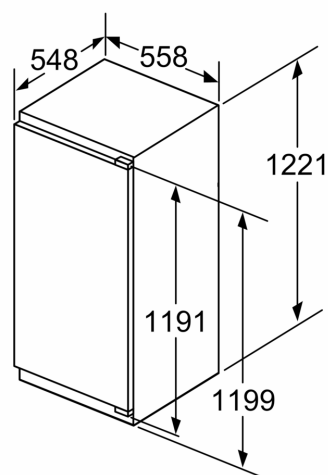

Ferskhetssystem

- 1 hyperFresh skuff med fuktighetsregulering: holder frukt og grønnsaker friskt lenger.

Frysedel

Dimensjoner

- Mål: H 122 x B 56 x D 55 cm
- Nisjemål(H x B x T): 122.5 cm x 56.0 cm x 55.0 cm

Teknisk informasjon

- easy installation
- Lengde av ledningen:230 cm
- Spenning: 220 - 240 V

Tilbehør:

- 3 x Eggholder

iQ500, Integriert kjøleskap, 122.5 x 56 cm, soft close flathengsel KI41RSDD1

Måltegninger

Maks. tillatt vekt på enhetsfrontene
 Enhetsfronter som overstiger tillatt vekt, kan forårsake skader og føre til at hengslene ikke fungerer slik de skal

Δ Vekt
 A: Høyde på apparatdør inklusive hengsler i mm
 B: Udempet hengsel, enhetsfront i kg
 C: Dempet hengsel, enhetsfront i kg
 D: Mulig tilleggsbelastning i kg med sett for tung belastning

A	B	C	D
1500-1750	22	22	B+5 / C+5
720-1400	19	19	
A1	15	19	
A2	15	19	

Mål i mm

Mål i mm

Måltegninger

Mål i mm Anbefalte spaltemål for flathengsel

F	R	X
16-19	0-3	2,5
20	0-1	3
	2-3	2,5
21	0-1	3
	2-3	2,5
22	0	4
	1	3,5
	2-3	3