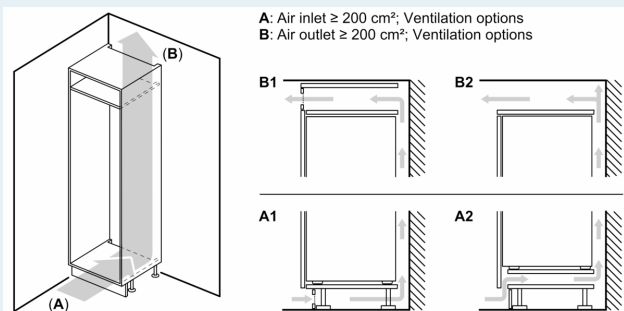

Ferskhetssystem

- 1 hyperFresh skuff med fuktighetsregulering: holder frukt og grønnsaker friskt lenger.

Frysedel

Dimensjoner

- Mål: H 122 x B 56 x D 55 cm
- Nisjemål(H x B x T): 122.5 cm x 56.0 cm x 55.0 cm

Teknisk informasjon

- easy installation
- Lengde av ledningen:230 cm
- Spenning: 220 - 240 V

Tilbehør:

- 3 x Eggholder

iQ500, Integriert kjøleskap, 122.5 x 56 cm, soft close flathengsel KI41RSDD1

Måltegninger

Maks. tillatt vekt på enhetsfrontene
 Enhetsfronter som overstiger tillatt vekt, kan forårsake skader og føre til at hengslene ikke fungerer slik de skal

Δ Vekt
 A: Høyde på apparatdør inklusive hengsler i mm
 B: Udempet hengsel, enhetsfront i kg
 C: Dempet hengsel, enhetsfront i kg
 D: Mulig tilleggsbelastning i kg med sett for tung belastning