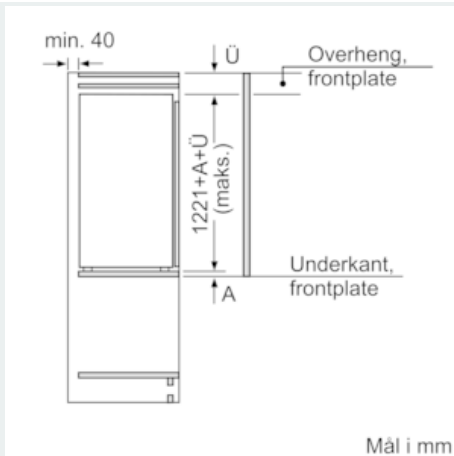

Design og komfort

- Elektronisk temperaturregulering med digitalt display
- Flathengsler - Door on door, med softClose
- Akustisk varsling ved åpen dør
- LED med softStart

Kjøledel

- Nytttevolum kjøøl: 211 l
- 1 hyperFresh plus skuff med fuktighetsregulering: holder frukt og grønnsaker friskt og vitaminrikt opp til to ganger lenger.
-
- superKjøøl med automatisk tilbakestilling: ekstra rask nedkjøling av matvarer
- freshSense: intelligent sensorteknologi gir jevn temperatur
- 6 hyller av sikkerhetsglass, hvorav 5 er høydejusterbare, #uttrekkbar hylle av sikkerhetsglass, Delbar hylle av sikkerhetsglass, Hylle
- easyAccess shelf - enkel tilgang og bra oversikt
- VarioShelf - justerbare hyller for optimal utnyttelse av plass

Teknisk informasjon

- Høyrehengslet dør, kan hengsles om

iQ500, Integrert kjøleskap, 122.5 x 56 cm KI41RED30

Måltegninger

Mål i mm Anbefalte spaltemål for flathengsel

F	R	X
16-19	0-3	2,5
20	0-1	3
	2-3	2,5
21	0-1	3
	2-3	2,5
22	0	4
	1	3,5
	2-3	3