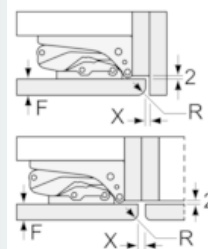

Teknisk informasjon

- Høyrehengslet dør, kan hengsles om

iQ500, Integrert kjøleskap, 122.5 x 56 cm KI41RED30

Måltegninger

Mål i mm Anbefalte spaltemål for flathengsel

F	R	X
16-19	0-3	2,5
20	0-1	3
	2-3	2,5
21	0-1	3
	2-3	2,5
22	0	4
	1	3,5
	2-3	3

Overhold de anbefalte spaltemålene i tabellen for å sikre at døren kan åpnes uten å skubbe borti skapet ved siden av. Dermed unngår du skader på kjøkkenskapet.