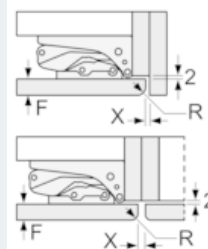

Teknisk informasjon

- Justerbare føtter foran, hjul bak
- Høyrehengslet dør, kan hengsles om

iQ500, Integrert kjøleskap, 122.5 x 56 cm KI41RAF30

Måltegninger

Mål i mm Anbefalte spaltemål for flathengsel

F	R	X
16-19	0-3	2,5
20	0-1	3
	2-3	2,5
21	0-1	3
	2-3	2,5
22	0	4
	1	3,5
	2-3	3

Overhold de anbefalte spaltemålene i tabellen for å sikre at døren kan åpnes uten å skubbe borti skapet ved siden av. Dermed unngår du skader på kjøkkenskapet.