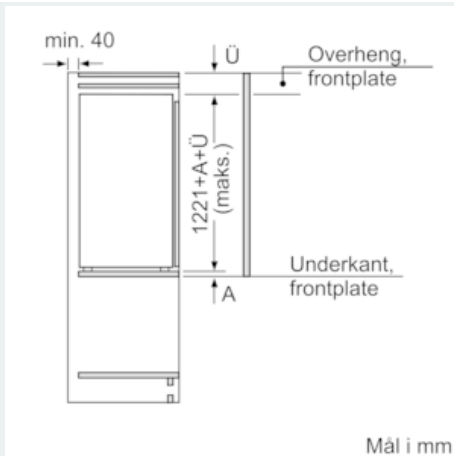

Design og komfort

- Elektronisk temperaturregulering med digitalt display
- freshSense: intelligent sensorteknologi gir jevn temperatur
- Akustisk varsling ved åpen dør
- LED-belysning

Kjøledel

- Nytttevolum kjøøl: 211 l
- 1 hyperFresh plus skuff med fuktighetsregulering: holder frukt og grønnsaker friskt og vitaminrikt opp til to ganger lenger.
- superKjøøl med automatisk tilbakestilling: ekstra rask nedkjøling av matvarer
- 6 hyller av sikkerhetsglass (5 høydejusterbare), derav Delbar hylle av sikkerhetsglass, uttrekkbar hylle av sikkerhetsglass.

Teknisk informasjon

- Justerbare føtter foran, hjul bak
- Høyrehengslet dør, kan hengsles om

iQ500, Integrert kjøleskap, 122.5 x 56 cm KI41RAF30

Måltegninger

Mål i mm Anbefalte spaltemål for flathengsel

F	R	X
16-19	0-3	2,5
20	0-1	3
	2-3	2,5
21	0-1	3
	2-3	2,5
22	0	4
	1	3,5
	2-3	3