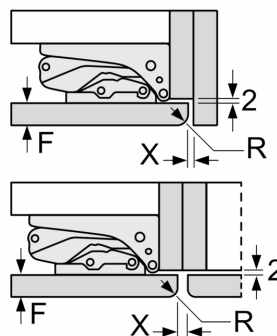

Δ Vekt
A: Høyde på apparatdør inklusive hengsler i mm
B: Udempet hengsel, enhetsfront i kg
C: Dempet hengsel, enhetsfront i kg
D: Mulig tilleggsbelastning i kg med sett for tung belastning

A	B	C	D
1500-1750	22	22	B+5 / C+5
720-1400	19	19	
A1	15	19	
A2	15	19	

Mål i mm

Mål i mm

Måltegninger

Mål i mm Anbefalte spaltemål for flathengsel

F	R	X
16-19	0-3	2,5
20	0-1	3
	2-3	2,5
21	0-1	3
	2-3	2,5
22	0	4
	1	3,5
	2-3	3

Overhold de anbefalte spaltemålene i tabellen for å sikre at døren kan åpnes uten å skubbe borti skapet ved siden av. Dermed unngår du skader på kjøkkenskapet.