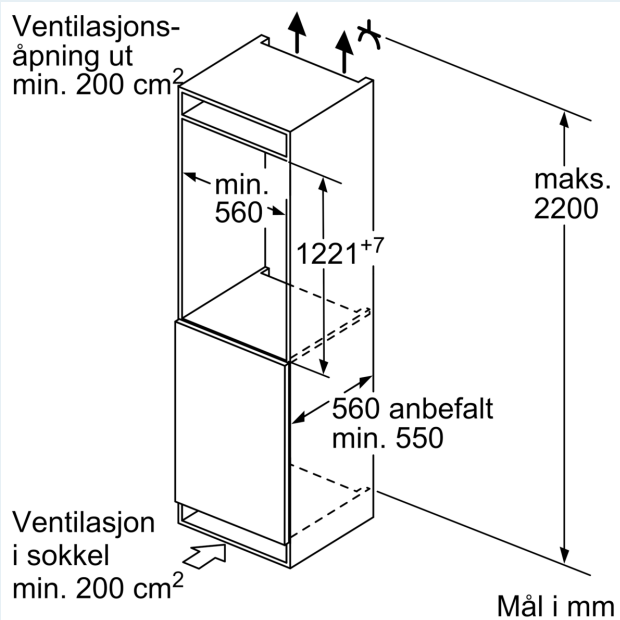

Ferskhetssystem

- 1 hyperFresh skuff med fuktighetsregulering: holder frukt og grønnsaker friskt lenger.

Frysedel

Dimensjoner

- Mål: H 122 x B 56 x D 55 cm
- Nisjemål(H x B x T): 122.5 cm x 56.0 cm x 55.0 cm

Teknisk informasjon

- Lengde av ledningen: 230 cm, 230 cm
- Spennning: 220 - 240 V

Tilbehør:

- 3 x Eggholder

iQ500, Integriert kjøleskap, 122.5 x 56 cm, soft close flathengsel KI41RADD1

Måltegninger

Maks. tillatt vekt på enhetsfrontene
Enhetsfronter som overstiger tillatt vekt, kan forårsake skader og føre til at hengslene ikke fungerer slik de skal

Δ Vekt
A: Høyde på apparatdør inklusive hengsler i mm
B: Udempet hengsel, enhetsfront i kg
C: Dempet hengsel, enhetsfront i kg
D: Mulig tilleggsbelastning i kg med sett for tung belastning

A	B	C	D
1500-1750	22	22	B+5 / C+5
720-1400	19	19	
A1	15	19	
A2	15	19	

Mål i mm

Mål i mm

Måltegninger

Mål i mm Anbefalte spaltemål for flathengsel

F	R	X
16-19	0-3	2,5
20	0-1	3
	2-3	2,5
21	0-1	3
	2-3	2,5
22	0	4
	1	3,5
	2-3	3

Overhold de anbefalte spaltemålene i tabellen for å sikre at døren kan åpnes uten å skubbe borti skapet ved siden av. Dermed unngår du skader på kjøkkenskapet.