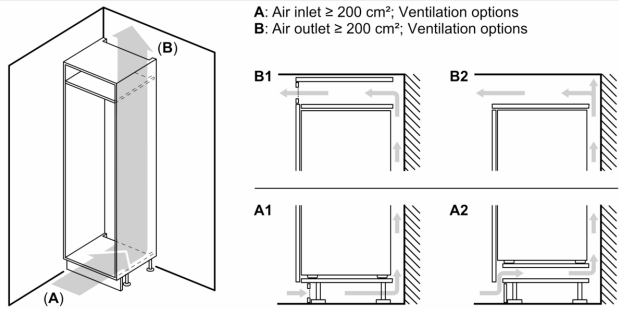

Ferskhetssystem

- 1 hyperFresh skuff med fuktighetsregulering: holder frukt og grønnsaker friskt lenger.

Frysedel

Dimensjoner

- Mål: H 122 x B 56 x D 55 cm
- Nisjemål(H x B x T): 122.5 cm x 56.0 cm x 55.0 cm

Teknisk informasjon

- Lengde av ledningen: 230 cm, 230 cm
- Spennning: 220 - 240 V

Tilbehør:

- 3 x Eggholder

iQ500, Integriert kjøleskap, 122.5 x 56 cm, soft close flathengsel KI41RADD1

Måltegninger

Maks. tillatt vekt på enhetsfrontene
Enhetsfronter som overstiger tillatt vekt, kan forårsake skader og føre til at hengslene ikke fungerer slik de skal

Δ Vekt
A: Høyde på apparatdør inklusive hengsler i mm
B: Udempet hengsel, enhetsfront i kg
C: Dempet hengsel, enhetsfront i kg
D: Mulig tilleggsbelastning i kg med sett for tung belastning

A	B	C	D
1500-1750	22	22	B+5 / C+5
720-1400	19	19	
A1	15	19	
A2	15	19	