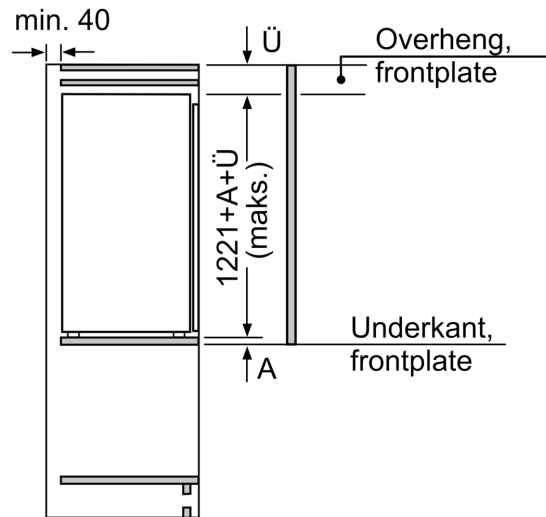

Ferskhetssystem

- 1 hyperFresh skuff med fuktighetsregulering: holder frukt og grønnsaker friskt lenger.

Frysedel

Dimensjoner

- Mål: H 122 x B 56 x D 55 cm
- Nisjemål(H x B x T): 122.5 cm x 56.0 cm x 55.0 cm

Teknisk informasjon

- Lengde av ledningen: 230 cm, 230 cm
- Spennning: 220 - 240 V

Tilbehør:

- 3 x Eggholder

iQ500, Integriert kjøleskap, 122.5 x 56 cm, soft close flathengsel KI41RADD1

Måltegninger

Maks. tillatt vekt på enhetsfrontene
Enhetsfronter som overstiger tillatt vekt, kan forårsake skader og føre til at hengslene ikke fungerer slik de skal

Δ Vekt
A: Høyde på apparatdør inklusive hengsler i mm
B: Udempet hengsel, enhetsfront i kg
C: Dempet hengsel, enhetsfront i kg
D: Mulig tilleggsbelastning i kg med sett for tung belastning

A	B	C	D
1500-1750	22	22	B+5 / C+5
720-1400	19	19	
A1	15	19	
A2	15	19	

Mål i mm

Mål i mm

Måltegninger

Mål i mm Anbefalte spaltemål for flathengsel

F	R	X
16-19	0-3	2,5
20	0-1	3
	2-3	2,5
21	0-1	3
	2-3	2,5
22	0	4
	1	3,5
	2-3	3

Overhold de anbefalte spaltemålene i tabellen for å sikre at døren kan åpnes uten å skubbe borti skapet ved siden av. Dermed unngår du skader på kjøkkenskapet.