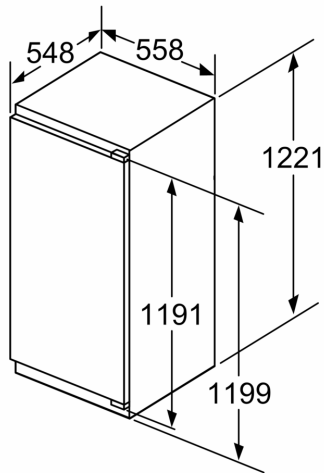

Ferskhetssystem

- 1 hyperFresh skuff med fuktighetsregulering: holder frukt og grønnsaker friskt lenger.

Frysedel

Dimensjoner

- Mål: H 122 x B 56 x D 55 cm
- Nisjemål(H x B x T): 122.5 cm x 56.0 cm x 55.0 cm

Teknisk informasjon

- Lengde av ledningen: 230 cm, 230 cm
- Spennning: 220 - 240 V

Tilbehør:

- 3 x Eggholder

iQ500, Integriert kjøleskap, 122.5 x 56 cm, soft close flathengsel KI41RADD1

Måltegninger

Maks. tillatt vekt på enhetsfrontene
Enhetsfronter som overstiger tillatt vekt, kan forårsake skader og føre til at hengslene ikke fungerer slik de skal

Δ Vekt
A: Høyde på apparatdør inklusive hengsler i mm
B: Udempet hengsel, enhetsfront i kg
C: Dempet hengsel, enhetsfront i kg
D: Mulig tilleggsbelastning i kg med sett for tung belastning

A	B	C	D
1500-1750	22	22	B+5 / C+5
720-1400	19	19	
A1	15	19	
A2	15	19	

Mål i mm

Mål i mm

Måltegninger

Mål i mm Anbefalte spaltemål for flathengsel

F	R	X
16-19	0-3	2,5
20	0-1	3
	2-3	2,5
21	0-1	3
	2-3	2,5
22	0	4
	1	3,5
	2-3	3

Overhold de anbefalte spaltemålene i tabellen for å sikre at døren kan åpnes uten å skubbe borti skapet ved siden av. Dermed unngår du skader på kjøkkenskapet.