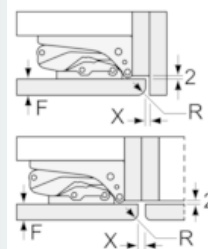

Teknisk informasjon

- Høyrehengslet dør, kan hengsles om

iQ500, Integrert kjøleskap, 88 x 56 cm KI21RAF30

Måltegninger

Mål i mm Anbefalte spaltemål for flathengsel

F	R	X
16-19	0-3	2,5
20	0-1	3
	2-3	2,5
21	0-1	3
	2-3	2,5
22	0	4
	1	3,5
	2-3	3

Overhold de anbefalte spaltemålene i tabellen for å sikre at døren kan åpnes uten å skubbe bort skapet ved siden av. Dermed unngår du skader på kjøkkenskapet.