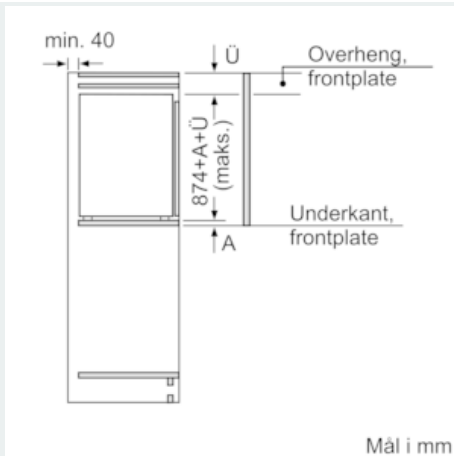

Teknisk informasjon

- Høyrehengslet dør, kan hengsles om

iQ500, Integrert kjøleskap, 88 x 56 cm KI21RAF30

Måltegninger

Mål i mm Anbefalte spaltemål for flathengsel

F	R	X
16-19	0-3	2,5
20	0-1	3
	2-3	2,5
21	0-1	3
	2-3	2,5
22	0	4
	1	3,5
	2-3	3