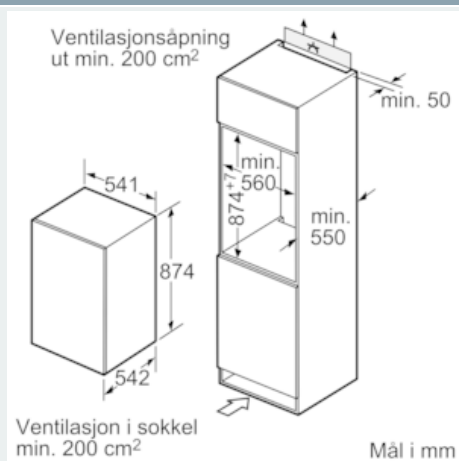

- Mekanisk temperaturregulering
- Flathengsler - Door on door

Kjøledel

- Nytttevolum kjøll totalt: 112 l
- 3 hyller av sikkerhetsglass, hvorav 2 er justerbare
- 1 freshBox
-
- Antall store dørhyller: 4
- LED-belysning

Frysedel

- **** -fryser: 17 l nyttevolum
- Fryserom til pizza
- Lagringstid ved strømbrudd: 10 timer
- Innfrysingskapasitet: 2 kg per døgn

Teknisk informasjon

- Høyrehengslet dør, kan hengsles om

iQ100, Integrert kjøleskap med frysedel, 88 x 56 cm KI18LV60

Måltegninger

Mål i mm
Anbefalte spaltemål for flathengsel

	F	R	X
16-19	0-3	2,5	
	20	0-1	3
21	2-3	2,5	
	21	0-1	3
22	2-3	2,5	
	22	0	4
	22	1	3,5
		2-3	3

Overhold de anbefalte spaltemålene i tabellen for å sikre at døren kan åpnes uten å skubbe borti skapet ved siden av. Dermed unngår du skader på kjøkkenskapet.