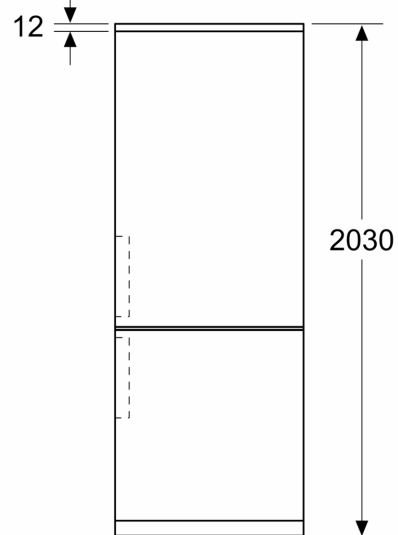

Dimensjoner

- Mål: H 203 x B 70 x D 67 cm

Teknisk informasjon

- Høyrehengslet dør, kan hengsles om
- Justerbare føtter foran, hjul bak

**Serie 4, Frittstående kombiskap, 203
x 70 cm, Antrasittfarget rustfritt stål
KGN49VXCT**

Mål i mm

Mål i mm

Mål i mm

Mål i mm