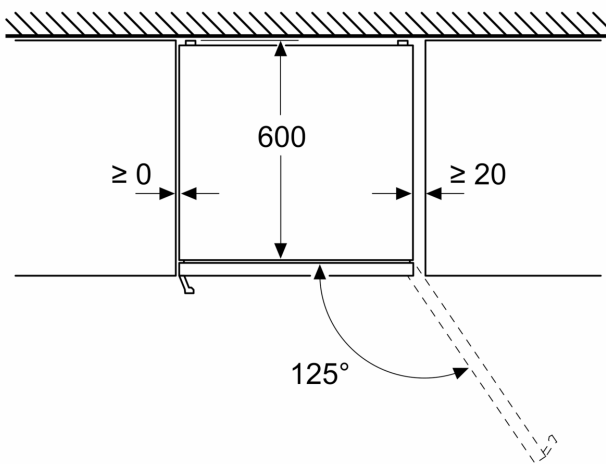

Dimensjoner

- Mål: H 203 x B 70 x D 67 cm

Teknisk informasjon

- Høyrehengslet dør, kan hengsles om
- Justerbare føtter foran, hjul bak

**Serie 4, Frittstående kombiskap, 203
x 70 cm, Antrasittfarget rustfritt stål
KGN49VXCT**

Mål i mm

Mål i mm

Mål i mm

Mål i mm