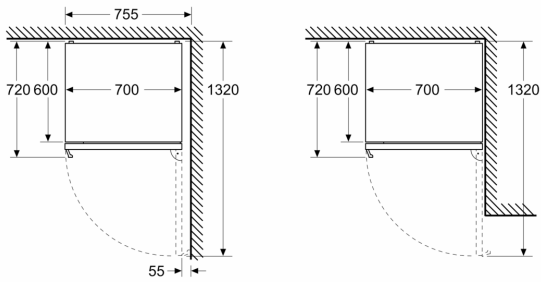

Dimensjoner

- Mål: H 203 x B 70 x D 67 cm

Teknisk informasjon

- Høyrehengslet dør, kan hengsles om
- Justerbare føtter foran, hjul bak

**Serie 4, Frittstående kombiskap, 203
x 70 cm, Antrasittfarget rustfritt stål
KGN49VXCT**

Mål i mm

Mål i mm

Mål i mm

Mål i mm