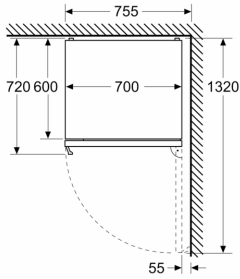

Dimensjoner

- Mål: H 203 x B 70 x D 67 cm

Teknisk informasjon

- Høyrehengslet dør, kan hengsles om
- Justerbare føtter foran, hjul bak
- Lengde av ledningen:226 cm

Tilbehør:

- 3 x Eggholder, 1 x Isterningsbrett

**Serie 4, Frittstående kombiskap, 203
x 70 cm, Antrasittfarget rustfritt stål
KGN49OXB**

Mål i mm

Mål i mm

Mål i mm

Mål i mm