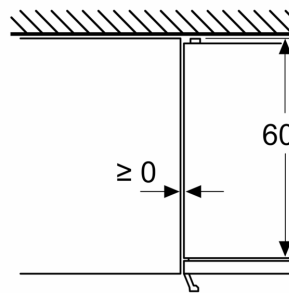

**Serie 4, Frittstående kombiskap, 203
x 70 cm, Antrasittfarget rustfritt stål
KGN49OXB**

Mål i mm

Mål i mm

Mål i mm

Mål i mm