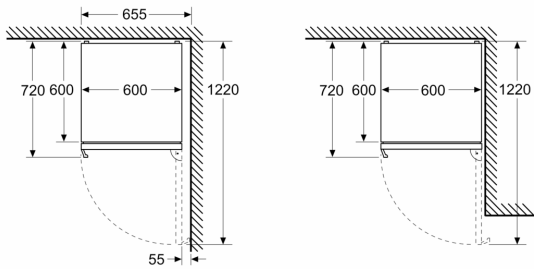

Frysedel

- 3 transparente fryseskuffer

Dimensjoner

- Mål: H 203 x B 60 x D 67 cm

Teknisk informasjon

- Høyrehengslet dør, kan hengsles om
- Justerbare føtter foran, hjul bak

**Serie 4, Frittstående kombiskap, 203
x 60 cm, Antrasittfarget rustfritt stål
KGN39VXCT**

Mål i mm

Mål i mm

Mål i mm

Mål i mm