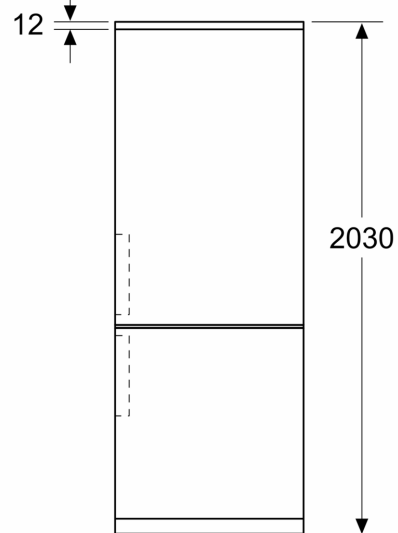

Frysedel

- 3 transparente fryseskuffer

Dimensjoner

- Mål: H 203 x B 60 x D 67 cm

Teknisk informasjon

- Høyrehengslet dør, kan hengsles om
- Justerbare føtter foran, hjul bak

**Serie 4, Frittstående kombiskap, 203
x 60 cm, Antrasittfarget rustfritt stål
KGN39VXCT**

Mål i mm

Mål i mm

Mål i mm

Mål i mm