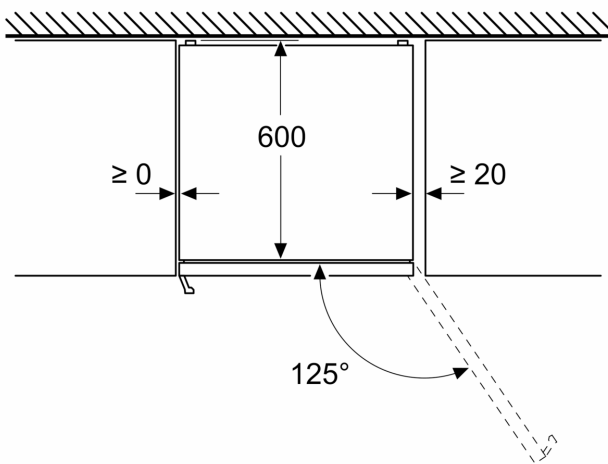

Frysedel

- 3 transparente fryseskuffer

Dimensjoner

- Mål: H 203 x B 60 x D 67 cm

Teknisk informasjon

- Høyrehengslet dør, kan hengsles om
- Justerbare føtter foran, hjul bak

**Serie 4, Frittstående kombiskap, 203
x 60 cm, Antrasittfarget rustfritt stål
KGN39VXCT**

Mål i mm

Mål i mm

Mål i mm

Mål i mm