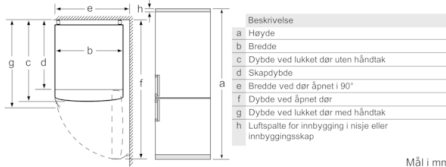

Serie | 4, Frittstående kombiskap, 203 x 60 cm, inox-easyclean KGN39VI45

Apparatnavn	a	b	c	d	e	f	g	h
KGN39/KGF39 (innfelt håndtak)	2030	600	660	590	600	1210	660	12
KGN39/KGF39 (utvendig håndtak)	2030	600	660	590	640	1210	700	12

Hvis apparatet stilles helt inntil veggen,
kan alle skuffene trekkes helt ut.
* Med og uten utvendig håndtak.