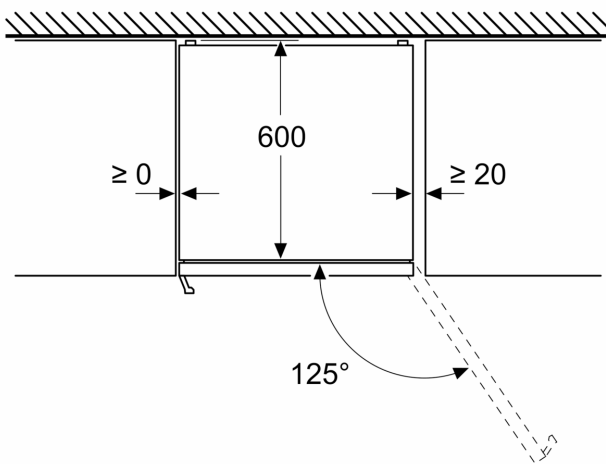

**Serie 4, Frittstående kombiskap, 203
x 60 cm, Antrasittfarget rustfritt stål
KGN39OXBT**

Mål i mm

Mål i mm

Mål i mm

Mål i mm