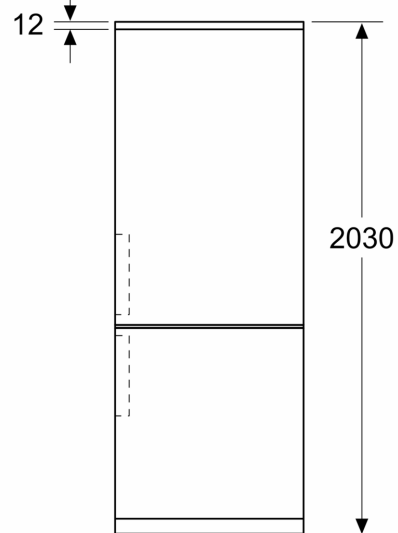

Dimensjoner

- Mål: H 203 x B 60 x D 67 cm

Teknisk informasjon

- Høyrehengslet dør, kan hengsles om
- Justerbare føtter foran, hjul bak
- Lengde av ledningen:226 cm

Tilbehør:

- 3 x Eggholder, 1 x Isterningsbrett

**Serie 4, Frittstående kombiskap, 203
x 60 cm, Antrasittfarget rustfritt stål
KGN39OXBT**

Mål i mm

Mål i mm

Mål i mm

Mål i mm