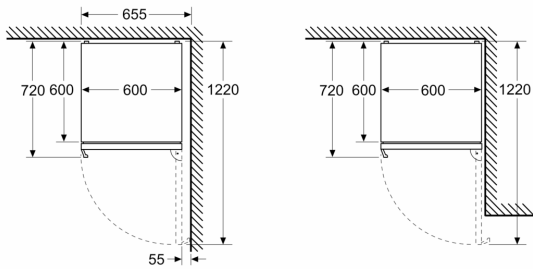

Dimensjoner

- Mål: H 203 x B 60 x D 67 cm

Teknisk informasjon

- Høyrehengslet dør, kan hengsles om
- Justerbare føtter foran, hjul bak
- Lengde av ledningen:226 cm

Tilbehør:

- 3 x Eggholder, 1 x Isterningsbrett

**Serie 4, Frittstående kombiskap, 203
x 60 cm, Antrasittfarget rustfritt stål
KGN39OXBT**

Mål i mm

Mål i mm

Mål i mm

Mål i mm