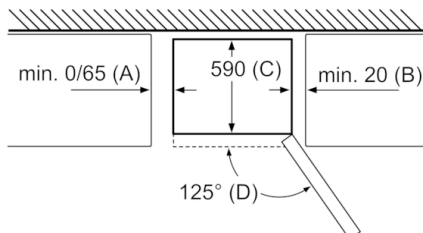

Teknisk informasjon

- Høyrehengslet dør, kan hengsles om
- Justerbare føtter foran, hjul bak

**Serie | 4, VarioStyle apparat uten farget dør,
203 x 60 cm
KGN39IJ3A**

Hvis apparatet stilles helt inntil veggen,
kan alle skuffene trekkes helt ut.
* Med og uten utvendig håndtak.

Apparatnavn	a	b	c	d	e	f	g
KGN39/KGF39 (innfelt håndtak)	2030	600	660	590	600	1210	660
KGN39/KGF39 (utvendig håndtak)	2030	600	660	590	640	1210	700

Tekniske data	
a	Høyde
b	Bredde
c	Dybde ved lukket dør uten håndtak
d	Skapdybde
e	Bredde ved dør åpnet i 90°
f	Dybde ved åpnet dør
g	Dybde ved lukket dør med håndtak

Mål i mm

Apparatnavn	A	B	C	D
KGN33, 36, 39, 46, 49	0/65	20	590	125
KGF39, 49	0/65	20	590	125

Mål A:

På modeller med håndtak som er integrert vertikalt, er det nødvendig med en min. avstand på 65 mm for at det skal være enkelt å åpne døren.