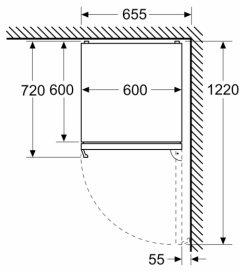

Ferskhetssystem

- 1 VitaFresh skuff med fuktighetsregulering: holder frukt og grønnsaker friskt og vitaminrikt lenger.

Frysedel

- 3 transparente fryseskuffer

Dimensjoner

- Mål: H 203 x B 60 x D 67 cm

Teknisk informasjon

- Høyrehengslet dør, kan hengsles om
- Justerbare føtter foran, hjul bak

**Serie 6, Frittstående kombiskap, 203
x 60 cm, Rustfritt stål easy clean
KGN39AICU**

Mål i mm

Mål i mm

Mål i mm

Mål i mm