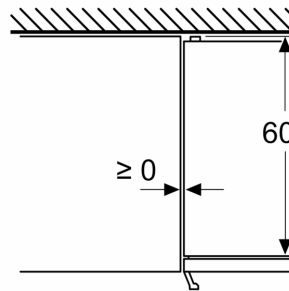

Ferskhetssystem

- 1 VitaFresh skuff med fuktighetsregulering: holder frukt og grønnsaker friskt og vitaminrikt lenger.

Frysedel

- 3 transparente fryseskuffer

Dimensjoner

- Mål: H 203 x B 60 x D 67 cm

Teknisk informasjon

- Høyrehengslet dør, kan hengsles om
- Justerbare føtter foran, hjul bak

**Serie 6, Frittstående kombiskap, 203
x 60 cm, Rustfritt stål easy clean
KGN39AICU**

Mål i mm

Mål i mm

Mål i mm

Mål i mm