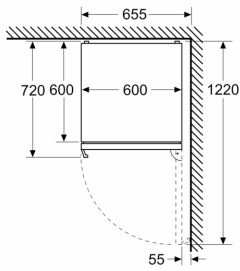

Dimensjoner

- Mål: H 203 x B 60 x D 67 cm

Teknisk informasjon

- Høyrehengslet dør, kan hengsles om
- Justerbare føtter foran, hjul bak
- Delt hylle av sikkerhetsglass

**Serie 6, Frittstående kombiskap, 203
x 60 cm, Rustfritt stål easy clean
KGN39AIBT**

Mål i mm

Mål i mm

Mål i mm

Mål i mm