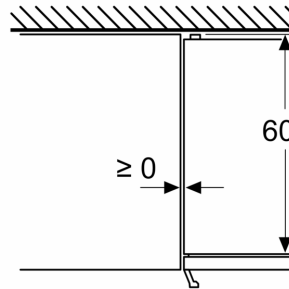

Dimensjoner

- Mål: H 203 x B 60 x D 67 cm

Teknisk informasjon

- Høyrehengslet dør, kan hengsles om
- Justerbare føtter foran, hjul bak
- Delt hylle av sikkerhetsglass

**Serie 6, Frittstående kombiskap, 203
x 60 cm, Rustfritt stål easy clean
KGN39AIBT**

Mål i mm

Mål i mm

Mål i mm

Mål i mm