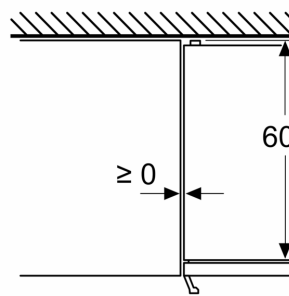

Ferskhetssystem

- 1 VitaFresh skuff med fuktighetsregulering: holder frukt og grønnsaker friskt og vitaminrikt lenger.

Frysedel

- **** -fryser: 103 l nyttevolum
- 3 transparente fryseskuffer

Dimensjoner

- Mål: H 203 x B 60 x D 67 cm

Teknisk informasjon

- Høyrehengslet dør, kan hengsles om
- Justerbare føtter foran, hjul bak

**Serie 6, Frittstående kombiskap, 203
x 60 cm, Børstet stål med
anti-fingeravtrykk
KGN39AIAT**

Mål i mm

Mål i mm

Mål i mm

Mål i mm