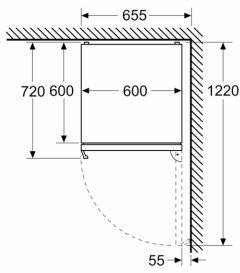

Ferskhetssystem

- 1 VitaFresh skuff med fuktighetsregulering: holder frukt og grønnsaker friskt og vitaminrikt lenger.

Frysedel

- **** -fryser: 103 l nyttevolum
- 3 transparente fryseskuffer

Dimensjoner

- Mål: H 203 x B 60 x D 67 cm

Teknisk informasjon

- Høyrehengslet dør, kan hengsles om
- Justerbare føtter foran, hjul bak

**Serie 6, Frittstående kombiskap, 203
x 60 cm, Børstet stål med
anti-fingeravtrykk
KGN39AIAT**

Mål i mm

Mål i mm

Mål i mm

Mål i mm