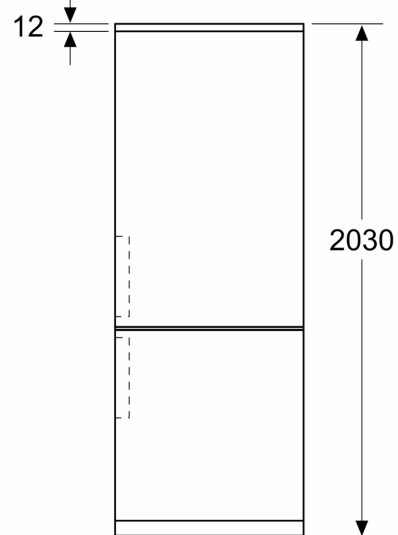

#### **Dimensjoner**

- Mål: H 203 x B 60 x D 67 cm

#### **Teknisk informasjon**

- Høyrehengslet dør, kan hengsles om
- Justerbare føtter foran, hjul bak

**Serie 4, Frittstående kombiskap, 203  
x 60 cm, Hvit  
KGN397WCT**

Mål i mm

Mål i mm

Mål i mm

Mål i mm