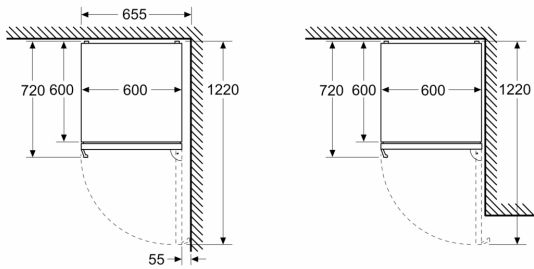

#### **Dimensjoner**

- Mål: H 203 x B 60 x D 67 cm

#### **Teknisk informasjon**

- Høyrehengslet dør, kan hengsles om
- Justerbare føtter foran, hjul bak

**Serie 4, Frittstående kombiskap, 203  
x 60 cm, Hvit  
KGN397WCT**

Mål i mm

Mål i mm

Mål i mm

Mål i mm