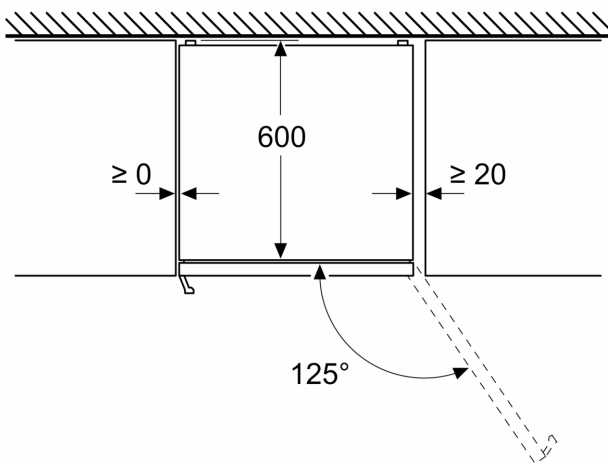

#### **Dimensjoner**

- Mål: H 203 x B 60 x D 67 cm

#### **Teknisk informasjon**

- Høyrehengslet dør, kan hengsles om
- Justerbare føtter foran, hjul bak

**Serie 4, Frittstående kombiskap, 203  
x 60 cm, Hvit  
KGN397WCT**

Mål i mm

Mål i mm

Mål i mm

Mål i mm