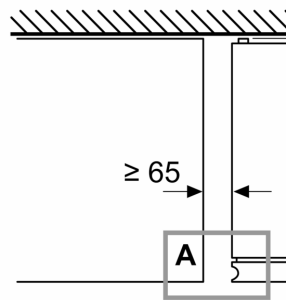

Frysedel

- 3 transparente fryseskuffer

Dimensjoner

- Mål: H 203 x B 60 x D 67 cm

Teknisk informasjon

- Høyrehengslet dør, kan hengsles om
- Justerbare føtter foran, hjul bak

**Serie 4, Frittstående kombiskap, 203
x 60 cm, Hvit
KGN392WDF**

Mål i mm

Mål i mm

Mål i mm

Hvis apparatet stilles
kan alle skuffene trek
* Med og uten utvend