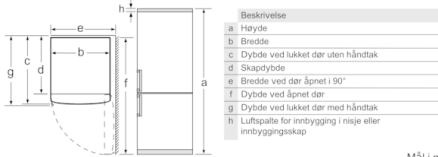

Serie | 4, Frittstående kombiskap, 186 x 60 cm, inox-easyclean KGN36XI46

Apparatnavn	a	b	c	d	e	f	g	h
KGN36 (innfelt håndtak)	1860	600	660	590	600	1210	660	12
KGN36 (utvendig håndtak)	1860	600	660	590	640	1210	700	12

Mål i mm