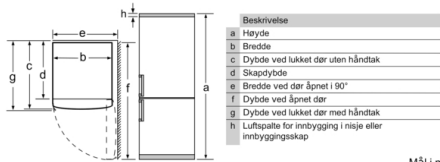

Serie | 4, Frittstående kombiskap, 186 x 60 cm, inox-easyclean KGN36XI35

Apparatnavn	a	b	c	d	e	f	g	h
KGN36 (innfelt håndtak)	1860	600	660	590	600	1210	660	12
KGN36 (utvendig håndtak)	1860	600	660	590	640	1210	700	12

Mål i mm