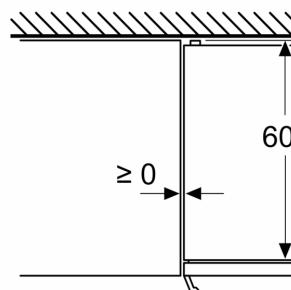

Dimensjoner

- Mål: H 186 x B 60 x D 67 cm

Teknisk informasjon

- Spennning: 220 - 240 V

Tilbehør:

- 3 x Eggholder, 1 x Isterningsbrett
- Basert på resultater fra standardtest over 24 timer. Faktisk forbruk avhenger av bruk/plasering av produktet

Mål i mm

Mål i mm

Mål i mm

Mål i mm