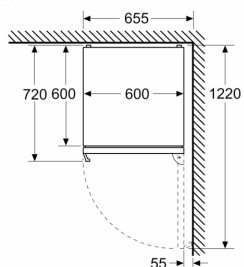

Dimensjoner

- Mål: H 186 x B 60 x D 67 cm

Teknisk informasjon

- Spennning: 220 - 240 V

Tilbehør:

- 3 x Eggholder, 1 x Isterningsbrett
- Basert på resultater fra standardtest over 24 timer. Faktisk forbruk avhenger av bruk/plasering av produktet

Mål i mm

Mål i mm

Mål i mm

Mål i mm