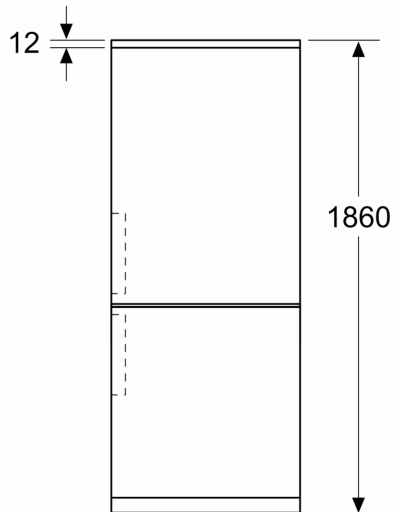

Frysedel

- 3 transparente fryseskuffer

Dimensjoner

- Mål: H 186 x B 60 x D 67 cm

Teknisk informasjon

- Høyrehengslet dør, kan hengsles om
- Justerbare føtter foran, hjul bak

**Serie 4, Frittstående kombiskap, 186
x 60 cm, Hvit
KGN36VWDT**

Mål i mm

Mål i mm

Mål i mm

Mål i mm