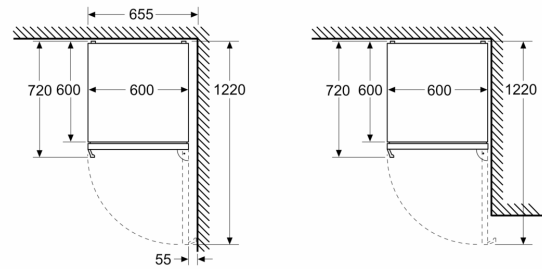

Frysedel

- 3 transparente fryseskuffer

Dimensjoner

- Mål: H 186 x B 60 x D 67 cm

Teknisk informasjon

- Høyrehengslet dør, kan hengsles om
- Justerbare føtter foran, hjul bak

**Serie 4, Frittstående kombiskap, 186
x 60 cm, Hvit
KGN36VWDT**

Mål i mm

Mål i mm

Mål i mm

Mål i mm