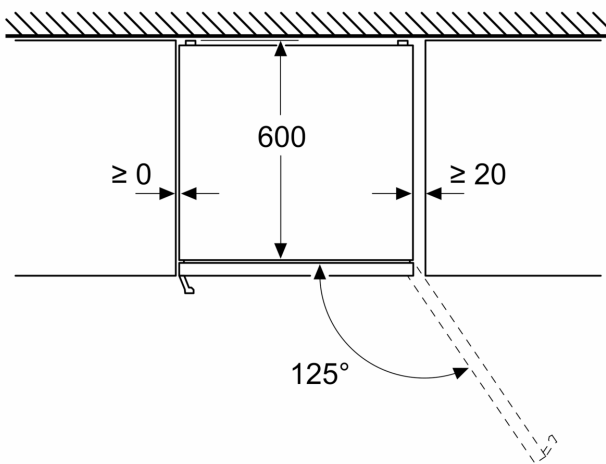

Frysedel

- 3 transparente fryseskuffer

Dimensjoner

- Mål: H 186 x B 60 x D 67 cm

Teknisk informasjon

- Høyrehengslet dør, kan hengsles om
- Justerbare føtter foran, hjul bak

**Serie 4, Frittstående kombiskap, 186
x 60 cm, Hvit
KGN36VWDT**

Mål i mm

Mål i mm

Mål i mm

Mål i mm