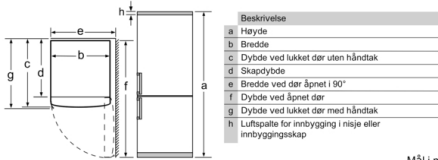

Serie | 4, Frittstående kombiskap, 186 x 60 cm, Hvit KGN36VW36

Apparatnavn	a	b	c	d	e	f	g	h
KGN36 (innfelt håndtak)	1860	600	660	590	600	1210	660	12
KGN36 (utvendig håndtak)	1860	600	660	590	640	1210	700	12

Mål i mm