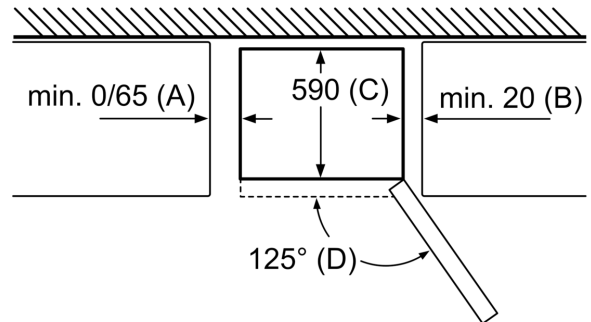

Serie 4, Frittstående kombiskap, 186 x 60 cm, Inox-look KGN36VLED

Apparatnavn	a	b	c	d	e	f	g
KGN36 (innfelt håndtak)	1860	600	660	590	600	1210	660
KGN36 (utvendig håndtak)	1860	600	660	590	640	1210	700

Apparatnavn	A	B	C	D
KGN33, 36, 39, 46, 49	0/65	20	590	125
KGF39, 49	0/65	20	590	125

Mål A:

På modeller med håndtak som er integrert vertikalt, er det nødvendig med en min. avstand på 65 mm for at det skal være enkelt å åpne døren.

Mål i mm