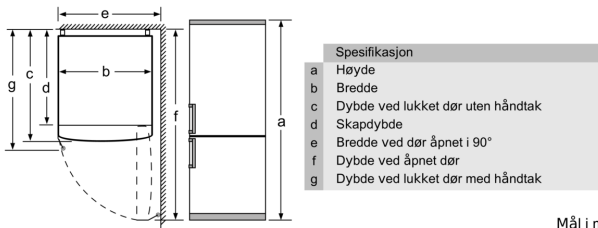

Serie 4, Frittstående kombiskap, 186 x 60 cm, Inox-look KGN36VLED

Apparatnavn	a	b	c	d	e	f	g
KGN36 (innfelt håndtak)	1860	600	660	590	600	1210	660
KGN36 (utvendig håndtak)	1860	600	660	590	640	1210	700

Apparatnavn	A	B	C	D
KGN33, 36, 39, 46, 49	0/65	20	590	125
KGF39, 49	0/65	20	590	125

Mål A:

På modeller med håndtak som er integrert vertikalt, er det nødvendig med en min. avstand på 65 mm for at det skal være enkelt å åpne døren.

Mål i mm