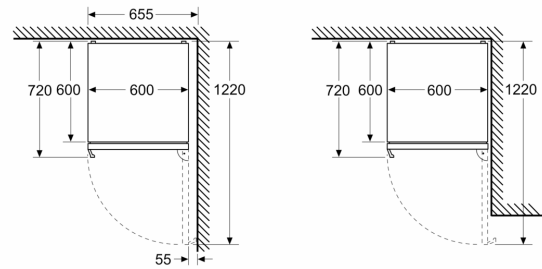

Frysedel

- 3 transparente fryseskuffer

Dimensjoner

- Mål: H 186 x B 60 x D 67 cm

Teknisk informasjon

- Høyrehengslet dør, kan hengsles om
- Justerbare føtter foran, hjul bak

**Serie 4, Frittstående kombiskap, 186
x 60 cm, Rustfritt stål easy clean
KGN36VIDT**

Mål i mm

Mål i mm

Mål i mm

Mål i mm