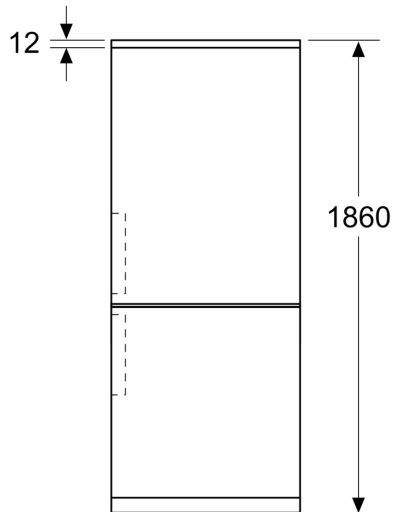

Frysedel

- 3 transparente fryseskuffer

Dimensjoner

- Mål: H 186 x B 60 x D 67 cm

Teknisk informasjon

- Høyrehengslet dør, kan hengsles om
- Justerbare føtter foran, hjul bak

**Serie 4, Frittstående kombiskap, 186
x 60 cm, Rustfritt stål easy clean
KGN36VIDT**

Mål i mm

Mål i mm

Mål i mm

Mål i mm