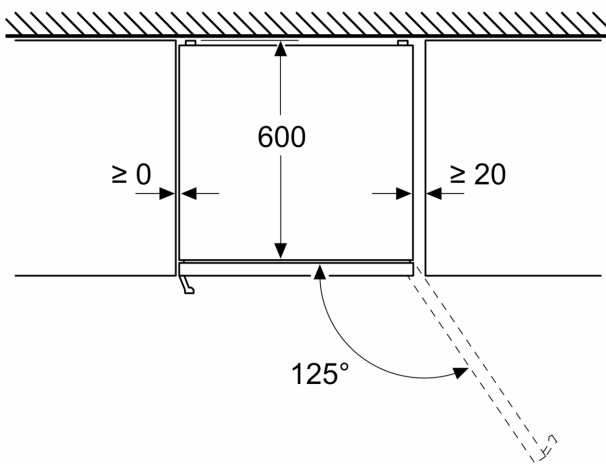

Frysedel

- 3 transparente fryseskuffer

Dimensjoner

- Mål: H 186 x B 60 x D 67 cm

Teknisk informasjon

- Høyrehengslet dør, kan hengsles om
- Justerbare føtter foran, hjul bak

**Serie 4, Frittstående kombiskap, 186
x 60 cm, Rustfritt stål easy clean
KGN36VIDT**

Mål i mm

Mål i mm

Mål i mm

Mål i mm