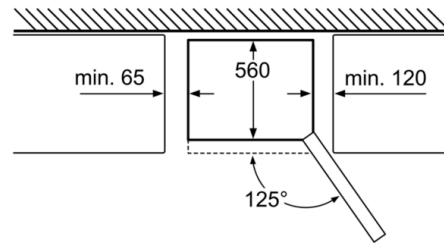

**Serie | 8, Frittstående kombiskap, 185 x 60
cm, rustfritt stål
KGN36SM30**

Mål i mm

Mål i mm