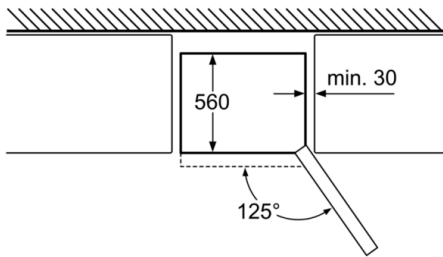

**Serie | 8, Frittstående kombiskap, 185 x 60
cm, rustfritt stål
KGN36SM30**

Mål i mm