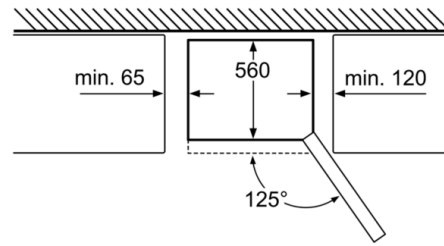

**Serie | 8, Frittstående kombiskap, 185 x 60
cm, sort
KGN36SB31**

Mål i mm

Mål i mm