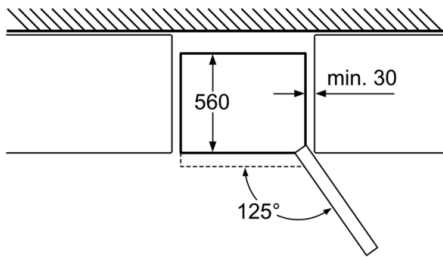

**Serie | 8, Frittstående kombiskap, 185 x 60
cm, sort
KGN36SB31**

Mål i mm