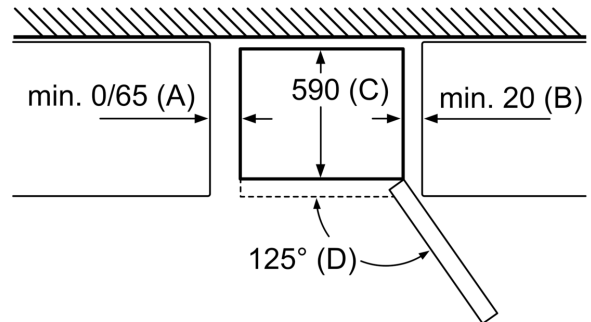

Serie 2, Frittstående kombiskap, 186 x 60 cm, Inox-look KGN36NLEA

Apparatnavn	a	b	c	d	e	f	g
KGN36 (innfelt håndtak)	1860	600	660	590	600	1210	660
KGN36 (utvendig håndtak)	1860	600	660	590	640	1210	700

Apparatnavn	A	B	C	D
KGN33, 36, 39, 46, 49	0/65	20	590	125
KGF39, 49	0/65	20	590	125

Mål A:

På modeller med håndtak som er integrert vertikalt, er det nødvendig med en min. avstand på 65 mm for at det skal være enkelt å åpne døren.

Mål i mm