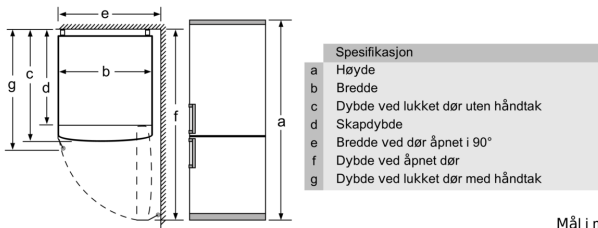

Serie 2, Frittstående kombiskap, 186 x 60 cm, Inox-look KGN36NLEA

Apparatnavn	a	b	c	d	e	f	g
KGN36 (innfelt håndtak)	1860	600	660	590	600	1210	660
KGN36 (utvendig håndtak)	1860	600	660	590	640	1210	700

Apparatnavn	A	B	C	D
KGN33, 36, 39, 46, 49	0/65	20	590	125
KGF39, 49	0/65	20	590	125

Mål A:

På modeller med håndtak som er integrert vertikalt, er det nødvendig med en min. avstand på 65 mm for at det skal være enkelt å åpne døren.

Mål i mm