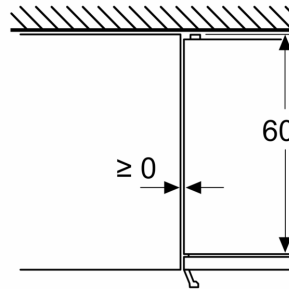

Frysedel

- 3 transparente fryseskuffer

Dimensjoner

- Mål: H 186 x B 60 x D 67 cm

Teknisk informasjon

- Høyrehengslet dør, kan hengsles om
- Justerbare føtter foran, hjul bak

**Serie 4, Frittstående kombiskap, 186
x 60 cm, Hvit
KGN367WCT**

Mål i mm

Mål i mm

Mål i mm

Mål i mm