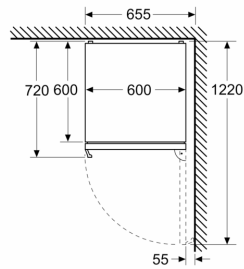

Frysedel

- 3 transparente fryseskuffer

Dimensjoner

- Mål: H 186 x B 60 x D 67 cm

Teknisk informasjon

- Høyrehengslet dør, kan hengsles om
- Justerbare føtter foran, hjul bak

**Serie 4, Frittstående kombiskap, 186
x 60 cm, Hvit
KGN367WCT**

Mål i mm

Mål i mm

Mål i mm

Mål i mm